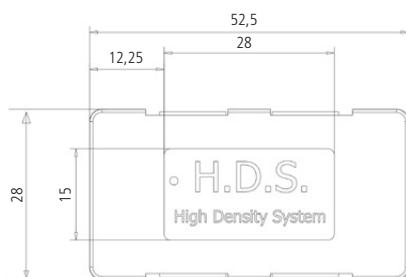

## Eigenschaften:

Material	Polycarbonat
Farbe	weiß / grau / schwarz

Bezeichnung	Bestell-Nummer
H.D.S. Blindabdeckung weiß	AHVZMB002
H.D.S. Blindabdeckung grau	AHVZMB003
H.D.S. Blindabdeckung schwarz	AHVZMB004