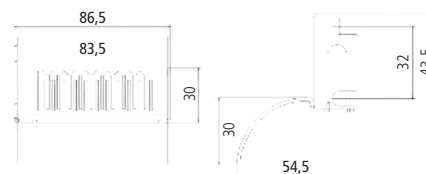

Zubehör für Baugruppenträger 3+1HE

Kabelführung mit Gummikamm links/rechts

Kabelführung mit Gummikamm zur Wegführung von Kabeln im Baugruppenträger.
Ausführung für links oder rechts möglich.

Eigenschaften

Material	Stahlblech, pulverbeschichtet
Farbe	Grau, RAL7035
Einsatzbereich	Einbau in Baugruppenträger
Verpackungseinheit	1 Stück/Polybeutel

Kabelabfang

Kabelabfang zur Wegführung von Kabeln im Baugruppenträger.

Eigenschaften

Material	Stahl
Einsatzbereich	Einbau in Baugruppenträger
Verpackungseinheit	1 Stück/Polybeutel

Bezeichnung

Bestell-Nr.

Vorbaurangierpanel 19" 1HE inkl. Radienbegrenzer, Grau RAL 7035

AVR6KSTR1E