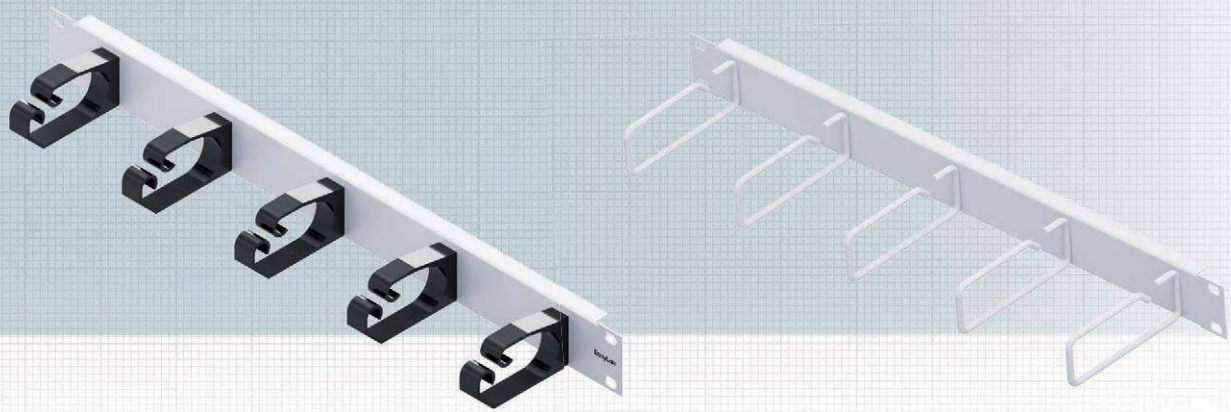

# Rangierpanel 19" mit 5 Bügel

**SOFORT  
LIEFERBAR**

## Rangierpanel 19" 1HE, Kunststoffbügel

Rangierpanel 19" 1HE, 5 Bügel aus Kunststoff, zur Wegführung von Kabeln im 19" Schrank.

### Eigenschaften

Material	Stahlblech gepulvert
Farbe	Grau, RAL 7035
Einsatzbereich	Einbau in 19" Schrank
Beschreibung	5 Rangierbügel aus Kunststoff auf Trägerpanel 19"
Material Bügel	Glasfaserverstärkter Kunststoff (PA 6.6)
Verpackungseinheit	1 Stück/Karton

### Eigenschaften

Material	Stahlblech gepulvert
Farbe	Grau, RAL 7035
Einsatzbereich	Einbau in 19" Schrank
Beschreibung	5 Rangierbügel aus Stahl auf Trägerpanel 19"
Material Bügel	Stahl
Verpackungseinheit	1 Stück/Karton