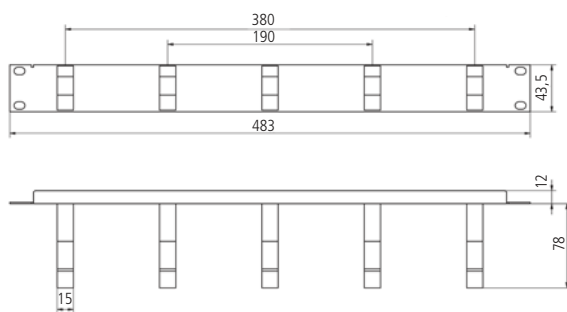

Rangierpanel 19" mit 5 Bügel

**SOFORT
LIEFERBAR**

Rangierpanel 19" 1HE, Kunststoffbügel

Rangierpanel 19" 1HE, 5 Bügel aus Kunststoff, zur Wegführung von Kabeln im 19" Schrank.

Eigenschaften

Material	Stahlblech gepulvert
Farbe	Grau, RAL 7035
Einsatzbereich	Einbau in 19" Schrank
Beschreibung	5 Rangierbügel aus Kunststoff auf Trägerpanel 19"
Material Bügel	Glasfaserverstärkter Kunststoff (PA 6.6)
Verpackungseinheit	1 Stück/Karton

Rangierpanel 19" 1HE, Metallbügel

Rangierpanel 19" 1HE, 5 Metallbügel, zur Wegführung von Kabeln im 19" Schrank.

Eigenschaften

Material	Stahlblech gepulvert
Farbe	Grau, RAL 7035
Einsatzbereich	Einbau in 19" Schrank
Beschreibung	5 Rangierbügel aus Stahl auf Trägerpanel 19"
Material Bügel	Stahl
Verpackungseinheit	1 Stück/Karton

Bezeichnung

Bestell-Nr.

Rangierpanel 1HE mit 5 Kunststoffbügel 78 mm, Grau RAL 7035

AVR5KSTB1E

Rangierpanel 1HE mit 5 Metallbügel 60 mm, Grau RAL 7035

AVR5METB1E

Rangierpanel 1HE mit 5 Metallbügel 110 mm, Grau RAL 7035

AVR5METC1E