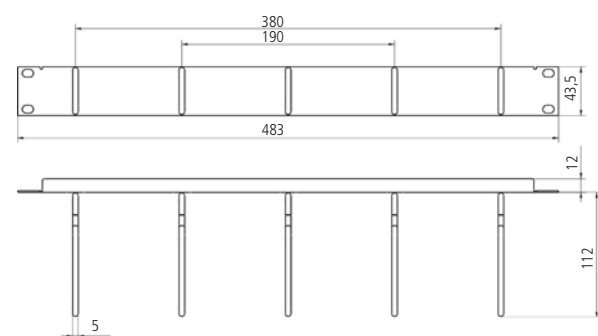

Eigenschaften

Material	Stahlblech gepulvert
Farbe	Grau, RAL 7035
Einsatzbereich	Einbau in 19" Schrank
Beschreibung	5 Rangierbügel aus Stahl auf Trägerpanel 19"
Material Bügel	Stahl
Verpackungseinheit	1 Stück/Karton