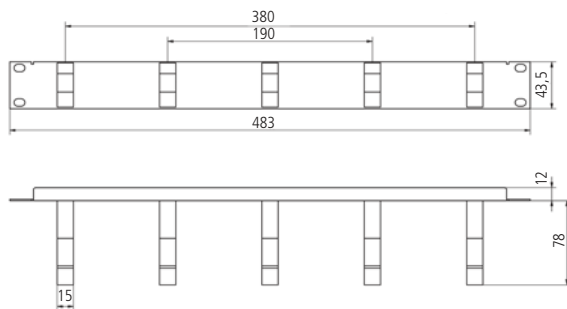

Rangierpanel 19" mit 5 Bügel

**SOFORT
LIEFERBAR**

Rangierpanel 19" 1HE, Kunststoffbügel

Rangierpanel 19" 1HE, 5 Bügel aus Kunststoff, zur Wegführung von Kabeln im 19" Schrank.

Eigenschaften

Material	Stahlblech gepulvert
Farbe	Grau, RAL 7035
Einsatzbereich	Einbau in 19" Schrank
Beschreibung	5 Rangierbügel aus Kunststoff auf Trägerpanel 19"
Material Bügel	Glasfaserverstärkter Kunststoff (PA 6.6)
Verpackungseinheit	1 Stück/Karton

Rangierpanel 19" 1HE, Metallbügel

Rangierpanel 19" 1HE, 5 Metallbügel, zur Wegführung von Kabeln im 19" Schrank.

Eigenschaften

Material	Stahlblech gepulvert
Farbe	Grau, RAL 7035
Einsatzbereich	Einbau in 19" Schrank
Beschreibung	5 Rangierbügel aus Stahl auf Trägerpanel 19"
Material Bügel	Stahl
Verpackungseinheit	1 Stück/Karton

Bezeichnung

Bestell-Nr.

Rangierpanel 1HE mit 5 Kunststoffbügel 78 mm, Grau RAL 7035

AVR5KSTB1E

Rangierpanel 1HE mit 5 Metallbügel 60 mm, Grau RAL 7035

AVR5METB1E

Rangierpanel 1HE mit 5 Metallbügel 110 mm, Grau RAL 7035