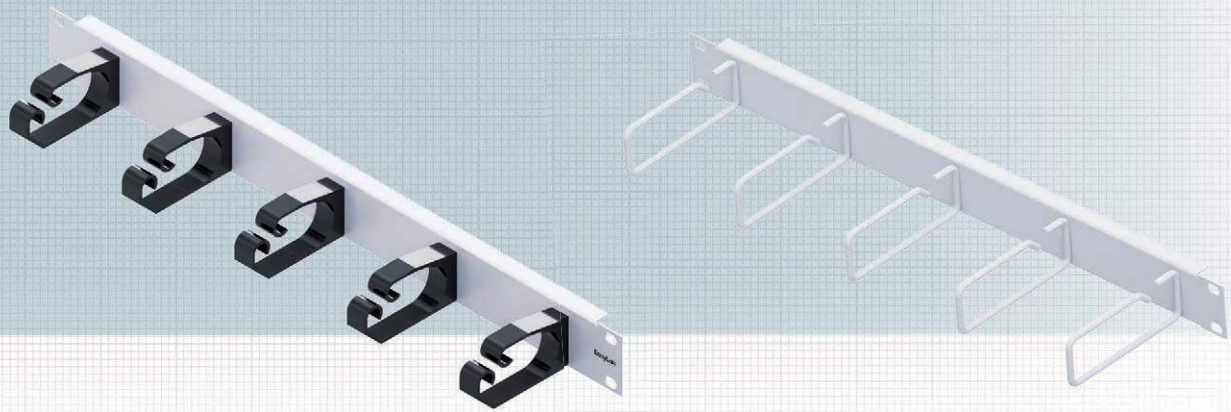

Rangierpanel 19" mit 5 Bügel

**SOFORT
LIEFERBAR**

Rangierpanel 19" 1HE, Kunststoffbügel

Rangierpanel 19" 1HE, 5 Bügel aus Kunststoff, zur Wegführung von Kabeln im 19" Schrank.

Eigenschaften

Material	Stahlblech gepulvert
Farbe	Grau, RAL 7035
Einsatzbereich	Einbau in 19" Schrank
Beschreibung	5 Rangierbügel aus Kunststoff auf Trägerpanel 19"
Material Bügel	Glasfaserverstärkter Kunststoff (PA 6.6)
Verpackungseinheit	1 Stück/Karton

Rangierpanel 19" 1HE, Metallbügel

Rangierpanel 19" 1HE, 5 Metallbügel, zur Wegführung von Kabeln im 19" Schrank.

Eigenschaften

Material	Stahlblech gepulvert
Farbe	Grau, RAL 7035
Einsatzbereich	Einbau in 19" Schrank
Beschreibung	5 Rangierbügel aus Stahl auf Trägerpanel 19"
Material Bügel	Stahl
Verpackungseinheit	1 Stück/Karton

Bezeichnung

Bestell-Nr.

Rangierpanel 1HE mit 5 Kunststoffbügel 78 mm, Grau RAL 7035

AVR5KSTB1E

Rangierpanel 1HE mit 5 Metallbügel 60 mm, Grau RAL 7035

AVR5METB1E

Rangierpanel 1HE mit 5 Metallbügel 110 mm, Grau RAL 7035