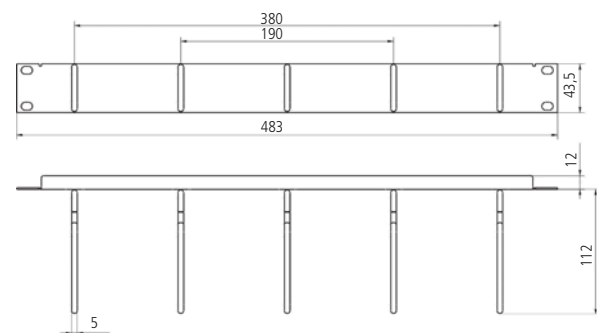

Rangierpanel 19" mit 5 Bügel

**SOFORT
LIEFERBAR**

Rangierpanel 19" 1HE, Kunststoffbügel

Rangierpanel 19" 1HE, 5 Bügel aus Kunststoff, zur Wegführung von Kabeln im 19" Schrank.

Eigenschaften

Material	Stahlblech gepulvert
Farbe	Grau, RAL 7035
Einsatzbereich	Einbau in 19" Schrank
Beschreibung	5 Rangierbügel aus Kunststoff auf Trägerpanel 19"
Material Bügel	Glasfaserverstärkter Kunststoff (PA 6.6)
Verpackungseinheit	1 Stück/Karton

Rangierpanel 19" 1HE, Metallbügel

Rangierpanel 19" 1HE, 5 Metallbügel, zur Wegführung von Kabeln im 19" Schrank.

Eigenschaften

Material	Stahlblech gepulvert
Farbe	Grau, RAL 7035
Einsatzbereich	Einbau in 19" Schrank
Beschreibung	5 Rangierbügel aus Stahl auf Trägerpanel 19"
Material Bügel	Stahl
Verpackungseinheit	1 Stück/Karton

Bezeichnung

Bestell-Nr.

Rangierpanel 1HE mit 5 Kunststoffbügel 78 mm, Grau RAL 7035

AVR5KSTB1E

Rangierpanel 1HE mit 5 Metallbügel 60 mm, Grau RAL 7035

AVR5METB1E

Rangierpanel 1HE mit 5 Metallbügel 110 mm, Grau RAL 7035