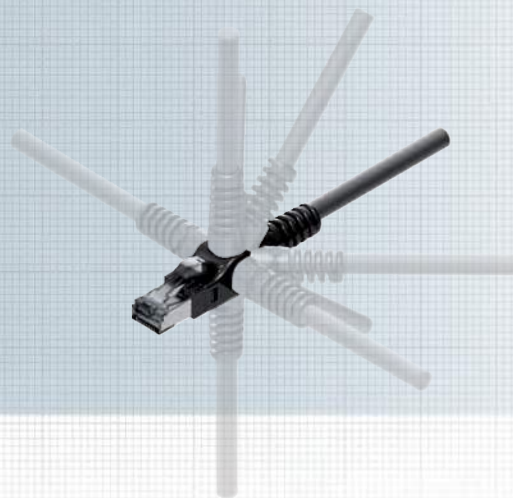

VarioBoot Patchkabel RJ45 S/FTP Kat. 6, Klasse E_A, geschirmt

Verbindungskabel RJ45/RJ45 geschirmt, 1:1 Belegung mit winkelverstellbaren Steckern. Dieses Patchkabel ist für den Einsatz in Büros und Rechenzentren geeignet. Das verwendete Kabel bietet mit seinem Kombischirm (PiMf + Geflecht) sowie den 360° geschirmten RJ45-Steckern ein Höchstmaß an Datensicherheit.

Durch die einfache Demontage der Tülle vom Steckergehäuse ermöglicht das VarioBoot Patchkabel Anordnungen der Abgänge in neun verschiedenen Varianten. Sowohl eine gerade Anordnung, als auch eine 45°- oder 90°-Anordnung ist realisierbar. Somit können die Abgänge individuell angepasst werden. Mithilfe der mitgelieferten Arretierclips kann jede Anordnung fixiert werden.

Normen

IEEE 802.3; 10BaseT; 100BaseT; 1000BaseT; 10GBaseT;
IEEE 802.5 16MB; ISDN; ATM; Telefon

Eigenschaften

Mantel	FRNC: IEC 60332-1-2; IEC 60754-2; IEC 61034
Tüllenfarbe	Schwarz
EMV	Kombischirm (PiMf + Geflecht) / Stecker nach EN 60603-7 mit 360° Schirmung
Chemische Eigenschaften	Frei von gefährlichen Stoffen nach RoHS 2002/95/EG
Verpackungseinheit	einzelverpackt
Längenschlüssel	letzte vier Ziffern in der Bestellnummer = Länge des Cords in dm
Standardlängen	1 m, 2 m, 3 m, 5 m, 7,5 m, 10 m; weitere Längen auf Anfrage