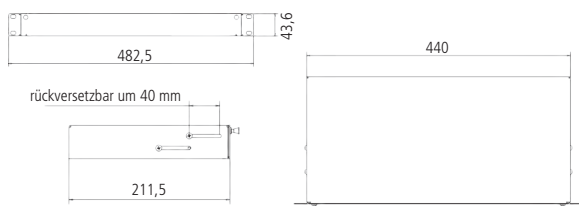

## Eigenschaften

- inkl. Tiefenverstellung
- Frontplatte und Seitenteile pulverbeschichtet
- Farbe: Grau RAL 7035
- Deckel metallisch glänzend
- Mittlerer Schraubbolzen zur Befestigung von bis zu 4 Spleißkassetten
- Box kann im geöffneten Zustand nach unten geneigt werden

## Zubehör

Selbstklebender Beschriftungstreifen für die Kennzeichnung der Ports. Aufgrund des geringen Platzangebotes können nur Fronten mit 12x LC-Duplex und 12x LSH-Compact Ausbrüchen gekennzeichnet werden. Die Kennzeichnungsmöglichkeit wurde so konzipiert, dass mit einer Längenvariante Boxen mit sowohl 6 als auch mit 12 Kupplungen bedient werden können.

Länge 190 mm

Verpackungseinheit je 5 Stück/Polybeutel

Mögliche Positionierung der Beschriftungstreifen:

E2000® ist ein eingetragenes Warenzeichen der Diamond GmbH