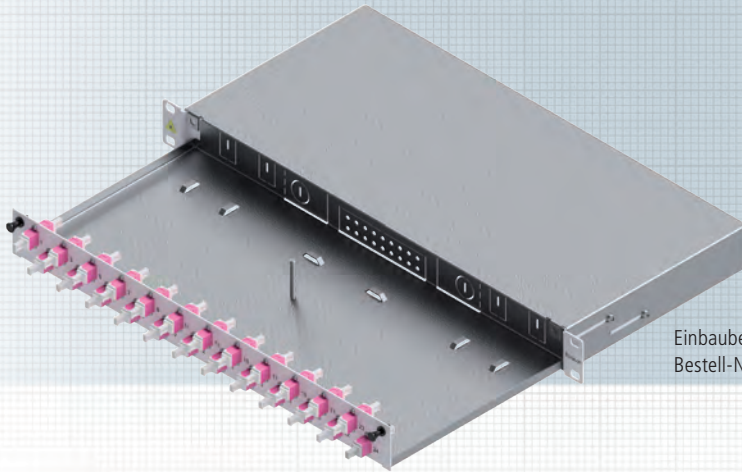

# LWL-Verteilerfeld Basic, Grade C 19" 1HE

Einbaubeispiel: 24x LC-Duplex OM4  
Bestell-Nr. LSB0C224

## Zubehör

Beschriftungstreifen

LWL-Verteilerfeld Basic ausziehbar mit Schnellverschluss und auswechselbarer Frontplatte für bis zu 48 Fasern. Bei SC-/LC- und E2000®-Kupplungen ist die Frontplatte zusätzlich mit Bohrungen versehen, um die Kupplungen mit Schrauben zu befestigen. Die Auszugstiefe von 20 cm gewährt einen bequemen Zugriff auf die Kupplungen. Ferner ist die Box um 40 mm rückversetzbar. Ein Breakout-Kamm ist bereits in die Box integriert. Das Verteilerfeld Basic enthält Kupplungen mit Grade C.

## Eigenschaften

- inkl. Tiefenverstellung
- Frontplatte und Seitenteile pulverbeschichtet
- Farbe: Grau RAL 7035
- Deckel metallisch glänzend
- Mittlerer Schraubbolzen zur Befestigung von bis zu 4 Spleißkassetten
- Box kann im geöffneten Zustand nach unten geneigt werden

## Zubehör

Selbstklebender Beschriftungstreifen für die Kennzeichnung der Ports. Aufgrund des geringen Platzangebotes können nur Fronten mit 12x LC-Duplex und 12x LSH-Compact Ausbrüchen gekennzeichnet werden. Die Kennzeichnungsmöglichkeit wurde so konzipiert, dass mit einer Längenvariante Boxen mit sowohl 6 als auch mit 12 Kupplungen bedient werden können.