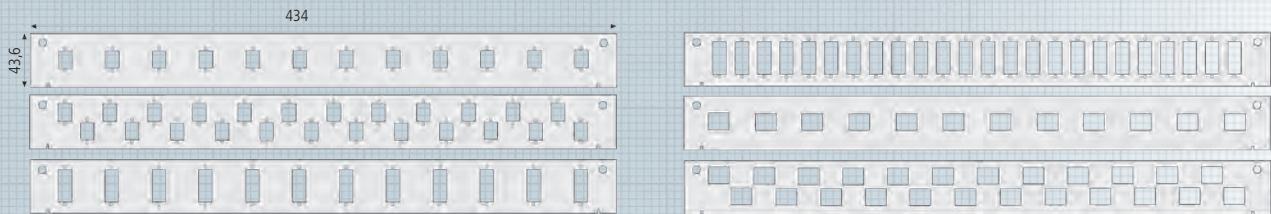

Bestelldaten

Bezeichnung	Bestell-Nr.
1HE/12 Ports, 6x SC-Duplex Standard, OM3	LSB0A113
1HE/12 Ports, 6x SC-Duplex Standard, OM4	LSB0A114
1HE/12 Ports, 6x SC-Duplex Standard, OM5	LSB0A117
1HE/12 Ports, 6x SC-Duplex Standard, OS2	LSB0A115
1HE/12 Ports, 6x SC-Duplex/APC Standard, OS2	LSB0A116
1HE/12 Ports, 6x LC-Duplex Standard, OM3	LSB0A223
1HE/12 Ports, 6x LC-Duplex Standard, OM4	LSB0A224
1HE/12 Ports, 6x LC-Duplex Standard, OM5	LSB0A227
1HE/12 Ports, 6x LC-Duplex Standard, OS2	LSB0A225
1HE/12 Ports, 6x LC-Duplex/APC Standard, OS2	LSB0A226
1HE/12 Ports, 6x LC-Quad Standard, OM3	LSB0A333
1HE/12 Ports, 6x LC-Quad Standard, OM4	LSB0A334
1HE/12 Ports, 6x LC-Quad Standard, OM5	LSB0A337
1HE/12 Ports, 6x LC-Quad Standard, OS2	LSB0A335
1HE/12 Ports, 6x LC-Quad/APC Standard, OS2	LSB0A336
1HE/12 Ports, 12x SC-Duplex Standard, OM3	LSB0B113
1HE/12 Ports, 12x SC-Duplex Standard, OM4	LSB0B114
1HE/12 Ports, 12x SC-Duplex Standard, OM5	LSB0B117
1HE/12 Ports, 12x SC-Duplex Standard, OS2	LSB0B115
1HE/12 Ports, 12x SC-Duplex/APC Standard, OS2	LSB0B116
1HE/12 Ports, 12x LC-Duplex Standard, OM3	LSB0B223
1HE/12 Ports, 12x LC-Duplex Standard, OM4	LSB0B224
1HE/12 Ports, 12x LC-Duplex Standard, OM5	LSB0B227
1HE/12 Ports, 12x LC-Duplex Standard, OS2	LSB0B225
1HE/12 Ports, 12x LC-Duplex/APC Standard, OS2	LSB0B226

Bezeichnung	Bestell-Nr.
1HE/12 Ports, 12x LC-Quad Standard, OM3	LSB0B333
1HE/12 Ports, 12x LC-Quad Standard, OM4	LSB0B334
1HE/12 Ports, 12x LC-Quad Standard, OM5	LSB0B337
1HE/12 Ports, 12x LC-Quad Standard, OS2	LSB0B335
1HE/12 Ports, 12x LC-Quad/APC Standard, OS2	LSB0B336
1HE/24 Ports, 24x SC-Duplex Standard, OM3	LSB0C113
1HE/24 Ports, 24x SC-Duplex Standard, OM4	LSB0C114
1HE/24 Ports, 24x SC-Duplex Standard, OM5	LSB0C117
1HE/24 Ports, 24x SC-Duplex Standard, OS2	LSB0C115
1HE/24 Ports, 24x SC-Duplex/APC Standard, OS2	LSB0C116
1HE/24 Ports, 24x LC-Duplex Standard, OM3	LSB0C223
1HE/24 Ports, 24x LC-Duplex Standard, OM4	LSB0C224
1HE/24 Ports, 24x LC-Duplex Standard, OM5	LSB0C227
1HE/24 Ports, 24x LC-Duplex Standard, OS2	LSB0C225
1HE/24 Ports, 24x LC-Duplex/APC Standard, OS2	LSB0C226
1HE/24 Ports, 24x LC-Quad Standard, OM3	LSB0C333
1HE/24 Ports, 24x LC-Quad Standard, OM4	LSB0C334
1HE/24 Ports, 24x LC-Quad Standard, OM5	LSB0C337
1HE/24 Ports, 24x LC-Quad Standard, OS2	LSB0C335
1HE/24 Ports, 24x LC-Quad/APC Standard, OS2	LSB0C336
Selbstklebender Beschriftungsstreifen, 190 mm, VPE 5 Stück	AVZBTK190
Schrauben und Käfigmuttern, Set/Polybeutel à 4 Stück	AVZ4SUKM