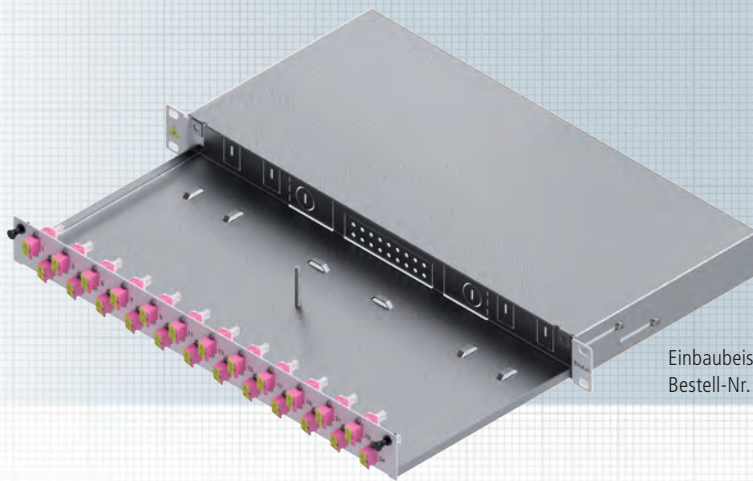

LWL-Verteilerfeld Premium, Grade B 19" 1HE

Einbaubeispiel: 24x LC-Duplex OM4
Bestell-Nr. LSB0C264

Zubehör

Beschriftungsstreifen

LWL-Verteilerfeld Premium ausziehbar mit Schnellverschluss und auswechselbarer Frontplatte für bis zu 48 Fasern. Bei SC-/LC- und E2000®-Kupplungen ist die Frontplatte zusätzlich mit Bohrungen versehen, um die Kupplungen mit Schrauben zu befestigen. Die Auszugstiefe von 20 cm gewährt einen bequemen Zugriff auf die Kupplungen. Ferner ist die Box um 40 mm rückversetzbar. Ein Breakout-Kamm ist bereits in die Box integriert. Das Verteilerfeld Premium enthält Kupplungen mit Grade B.

Die Qualitätsstandards finden Sie auf den Seiten 190 und 191.

Mögliche Positionierung der Beschriftungsstreifen:

Eigenschaften

- inkl. Tiefenverstellung
- Frontplatte und Seitenteile pulverbeschichtet
- Farbe: Grau RAL7035
- Deckel metallisch glänzend
- Mittiger Schraubbolzen zur Befestigung von bis zu 4 Spleißkassetten
- Box kann im geöffneten Zustand nach unten geneigt werden

Zubehör

Selbstklebender Beschriftungsstreifen für die Kennzeichnung der Ports. Aufgrund des geringen Platzangebotes können nur Fronten mit 12x LC-Duplex und 12x LSH-Compact Ausbrüchen gekennzeichnet werden. Die Kennzeichnungsmöglichkeit wurde so konzipiert, dass mit einer Längensvariante Boxen mit sowohl 6 als auch mit 12 Kupplungen bedient werden können.