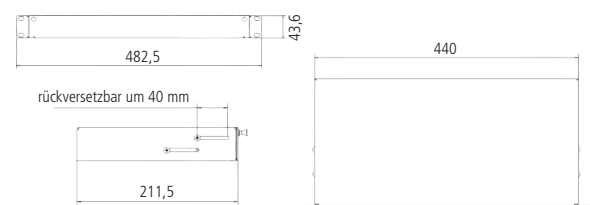

Bezeichnung	Bestell-Nr.
1HE/24 Ports, 24x SC-Duplex Premium, OM3	LSB0C153
1HE/24 Ports, 24x SC-Duplex Premium, OM4	LSB0C154
1HE/24 Ports, 24x SC-Duplex Premium, OM5	LSB0C157
1HE/24 Ports, 24x SC-Duplex Premium, OS2	LSB0C155
1HE/24 Ports, 24x SC-Duplex/APC Premium, OS2	LSB0C156
1HE/24 Ports, 24x LC-Duplex Premium, OM3	LSB0C263
1HE/24 Ports, 24x LC-Duplex Premium, OM4	LSB0C264
1HE/24 Ports, 24x LC-Duplex Premium, OM5	LSB0C267
1HE/24 Ports, 24x LC-Duplex Premium, OS2	LSB0C265
1HE/24 Ports, 24x LC-Duplex/APC Premium, OS2	LSB0C266
1HE/24 Ports, 24x LC-Quad Premium, OM3	LSB0C373
1HE/24 Ports, 24x LC-Quad Premium, OM4	LSB0C374
1HE/24 Ports, 24x LC-Quad Premium, OM5	LSB0C377
1HE/24 Ports, 24x LC-Quad Premium, OS2	LSB0C375
1HE/24 Ports, 24x LC-Quad/APC Premium, OS2	LSB0C376
1HE/24 Ports, 24x E2000® Kompakt Premium, OM3	LSB0C443
1HE/24 Ports, 24x E2000® Kompakt Premium, OM4	LSB0C444
1HE/24 Ports, 24x E2000® Kompakt Premium, OM5	LSB0C447
1HE/24 Ports, 24x E2000® Kompakt Premium, OS2	LSB0C445
1HE/24 Ports, 24x E2000®/APC Kompakt Premium, OS2	LSB0C446