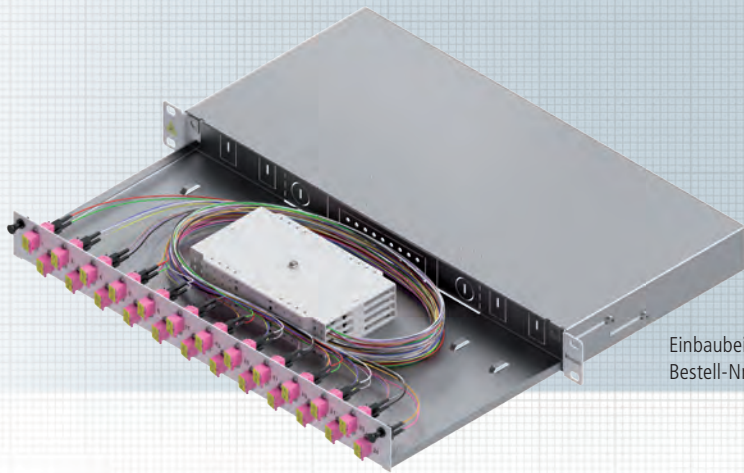

LWL-Spleißgehäuse Premium, Grade B 19" 1HE

Einbaubeispiel: 24x LC-Duplex OM4
Bestell-Nr. LSB1C374

Zubehör

Beschriftungsstreifen

LWL-Spleißbox Premium ausziehbar mit Schnellverschluss und auswechselbarer Frontplatte für bis zu 48 Fasern. Bei SC-/LC- und E2000®-Kupplungen ist die Frontplatte zusätzlich mit Bohrungen versehen, um die Kupplungen mit Schrauben zu befestigen. Die Auszugstiefe von 20 cm gewährt einen bequemen Zugriff auf die Kupplungen. Ferner ist die Box um 40 mm rückversetzbar. Ein Breakout-Kamm ist bereits in die Box integriert. Das Verteilerfeld Premium enthält Kupplungen mit Grade B. Die Pigtails sind spleißfertig abgesetzt, gesteckt und eingelegt.

Die Qualitätsstandards finden Sie auf den Seiten 190 und 191.

Mögliche Positionierung der Beschriftungsstreifen:

Eigenschaften

- inkl. Tiefenverstellung
- Frontplatte und Seitenteile pulverbeschichtet
- Farbe: Grau RAL7035
- Deckel metallisch glänzend
- Mittiger Schraubbolzen zur Befestigung von bis zu 4 Spleißkassetten
- Box kann im geöffneten Zustand nach unten geneigt werden

Zubehör

Selbstklebender Beschriftungsstreifen für die Kennzeichnung der Ports. Aufgrund des geringen Platzangebotes können nur Fronten mit 12x LC-Duplex und 12x LSH-Compact Ausbrüchen gekennzeichnet werden. Die Kennzeichnungsmöglichkeit wurde so konzipiert, dass mit einer Längensvariante Boxen mit sowohl 6 als auch mit 12 Kupplungen bedient werden können.