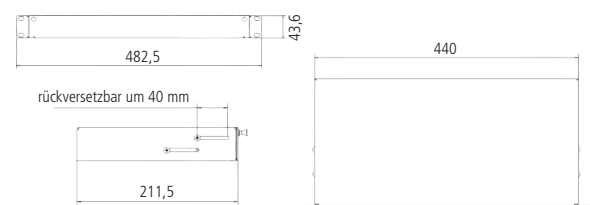

Bezeichnung	Bestell-Nr.
1HE/24 Ports, 24x SC-Duplex Premium OM3	LSB1C263
1HE/24 Ports, 24x SC-Duplex Premium OM4	LSB1C264
1HE/24 Ports, 24x SC-Duplex Premium OM5	LSB1C267
1HE/24 Ports, 24x SC-Duplex Premium OS2	LSB1C265
1HE/24 Ports, 24x SC-Duplex/APC Premium OS2	LSB1C266
1HE/24 Ports, 24x LC-Duplex Premium OM3	LSB1C373
1HE/24 Ports, 24x LC-Duplex Premium OM4	LSB1C374
1HE/24 Ports, 24x LC-Duplex Premium OM5	LSB1C377
1HE/24 Ports, 24x LC-Duplex Premium OS2	LSB1C375
1HE/24 Ports, 24x LC-Duplex/APC Premium OS2	LSB1C376
1HE/24 Ports, 24x E2000® Kompakt Premium, OM3	LSB1C443
1HE/24 Ports, 24x E2000® Kompakt Premium, OM4	LSB1C444
1HE/24 Ports, 24x E2000® Kompakt Premium, OM5	LSB1C447
1HE/24 Ports, 24x E2000® Kompakt Premium, OS2	LSB1C445
1HE/24 Ports, 24x E2000®/APC Kompakt Premium, OS2	LSB1C446
Selbstklebender Beschriftungsstreifen, 190 mm, VPE 5 Stück	AVZBTK190
Schrauben und Käfigmuttern, Set/Polybeutel à 4 Stück	AVZ4SUKM