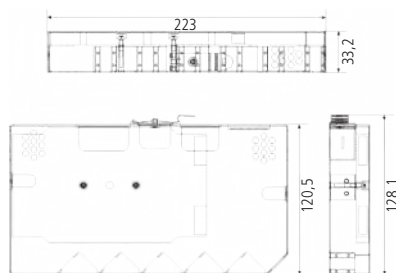

Diese Variante ist für den Einbau von LWL-Pigtails und -Kupplungen vorbereitet, wird aber leer geliefert. Lieferung inkl. 1 Spleißkassette mit Deckel und 1 Crimp-Spleißschutz-Halter.

Eigenschaften

Farbe Schwarz gepulvert, RAL 9005
Abmessungen 223 x 33,2 x 120,5 mm

Eigenschaften

Farbe Schwarz gepulvert, RAL 9005
Abmessungen 223 x 33,2 x 120,5 mm

Zubehör

Selbstklebender Beschriftungsstreifen für die Kennzeichnung der Ports bzw. der Front.

Länge AVZBTK170

Verpackungseinheit 5 Stück/Polybeutel