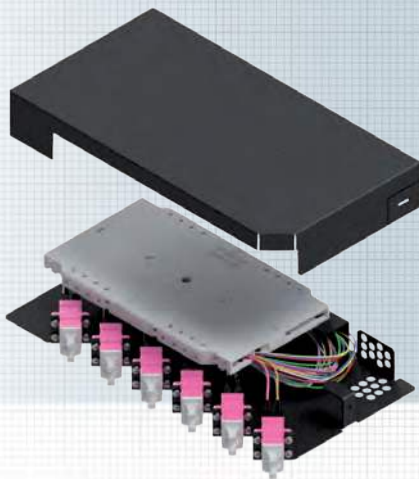

Hutschienen-Spleißbox und -Verteilerbox

Einbaubeispiel: Hutschienen-Spleißverteiler, bestückt mit 12x LC-Duplex, OM4, Grade C, LVR1224 und mögliche Positionierung der Beschriftungsstreifen

Leer, vorbereitet für Pigtails und Kupplungen

Diese Variante ist für den Einbau von LWL-Pigtails und -Kupplungen vorbereitet, wird aber leer geliefert. Lieferung inkl. 1 Spleißkassette mit Deckel und 1 Crimp-Spleißschutz-Halter.

Eigenschaften

Farbe Schwarz gepulvert, RAL 9005
Abmessungen 223 x 33,2 x 120,5 mm

Spleißfertig, inkl. Pigtails und Kupplungen

Diese Variante enthält eingebaute LWL-Pigtails und -Kupplungen und ist spleißfertig vorbereitet. Die Pigtails sind farbig codiert, abgesetzt, eingelegt und auf die Kupplungen aufgesteckt. Lieferung inkl. Pigtails und Kupplungen je nach Ausführung und inkl. 1 Spleißkassette mit Deckel und 1 Crimp-Spleißschutz-Halter.

Eigenschaften

Farbe Schwarz gepulvert, RAL 9005
Abmessungen 223 x 33,2 x 120,5 mm

Zubehör

Selbstklebender Beschriftungsstreifen für die Kennzeichnung der Ports bzw. der Front.

Länge AVZBTK170

Verpackungseinheit 5 Stück/Polybeutel