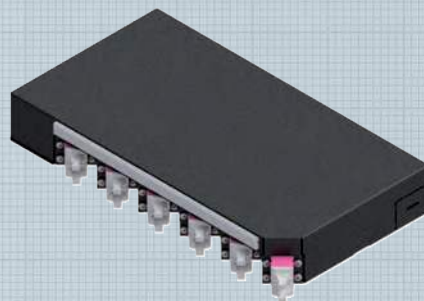

Hutschienen-Spleißbox und -Verteilerbox

Einbaubeispiel: Hutschienen-Spleißverteiler, bestückt mit 12x LC-Duplex, OM4, Grade C, LVR1224 und mögliche Positionierung der Beschriftungsstreifen

Leer, vorbereitet für Pigtails und Kupplungen

Diese Variante ist für den Einbau von LWL-Pigtails und -Kupplungen vorbereitet, wird aber leer geliefert. Lieferung inkl. 1 Spleißkassette mit Deckel und 1 Crimp-Spleißschutz-Halter.

Eigenschaften

Farbe Schwarz gepulvert, RAL 9005
Abmessungen 223 x 33,2 x 120,5 mm

Spleißfertig, inkl. Pigtails und Kupplungen

Diese Variante enthält eingebaute LWL-Pigtails und -Kupplungen und ist spleißfertig vorbereitet. Die Pigtails sind farbig codiert, abgesetzt, eingelegt und auf die Kupplungen aufgesteckt. Lieferung inkl. Pigtails und Kupplungen je nach Ausführung und inkl. 1 Spleißkassette mit Deckel und 1 Crimp-Spleißschutz-Halter.

Eigenschaften

Farbe Schwarz gepulvert, RAL 9005
Abmessungen 223 x 33,2 x 120,5 mm

Zubehör

Selbstklebender Beschriftungsstreifen für die Kennzeichnung der Ports bzw. der Front.

Länge AVZBTK170

Verpackungseinheit 5 Stück/Polybeutel