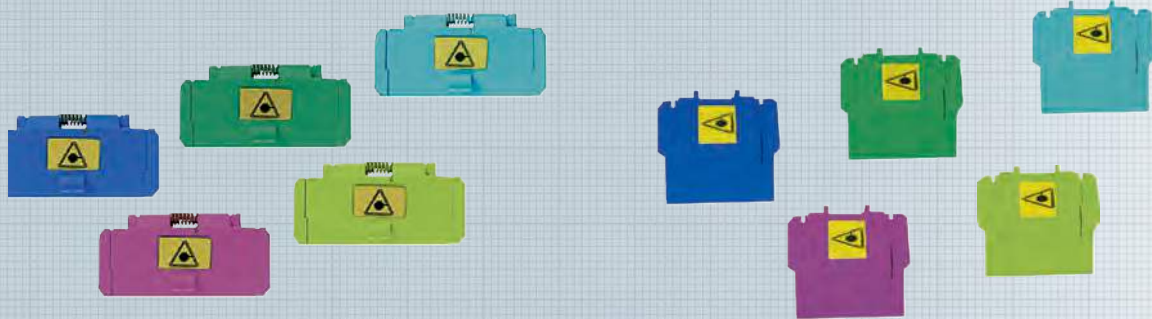

# LC, SC-Shutter

## LWL-Shutter SC-Duplex

Automatisch schließender Staubschutz für SC-Duplex-Adapter.

Gehäuse	Polymer in 5 verschiedenen Farben
Singlemode	Farbe: BL
Singlemode-APC	Farbe: GN
OM3	Farbe: AQ
OM4	Farbe: EV
OM5	Farbe: LG

## LWL-Shutter SC/LC

Automatisch schließender Staubschutz für SC- Simplex und LC-Duplex- Adapter.

Gehäuse	Polymer in 5 verschiedenen Farben
Singlemode	Farbe: BL
Singlemode-APC	Farbe: GN
OM3	Farbe: AQ
OM4	Farbe: EV
OM5	Farbe: LG