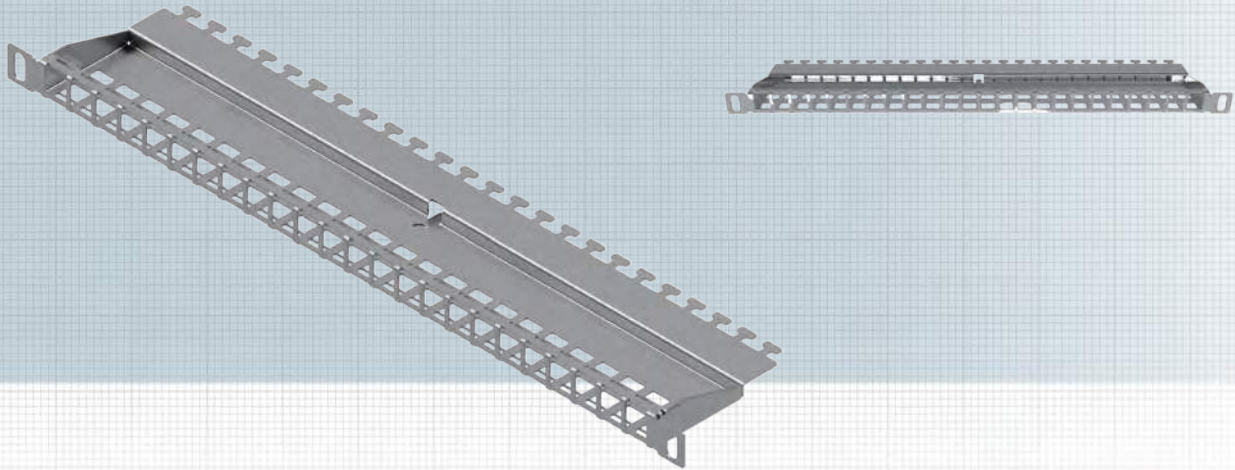

Panel 19" 0,5HE für 24 Keystone-Module gerader Abgang

Das preLink® / fixLink® Verteilerfeld 19" 0,5HE ist beschaltbar mit bis zu 24 fixLink® RJ45 Keystone-Modulen. Sie sind bündig in der Frontplatte.

Das Montagematerial und die Keystone-Module sind nicht im Lieferumfang enthalten.

Normen IEC 60 603-7-1

Eigenschaften

Einbaumaß 19" 0,5HE Tiefe 100 mm
 Frontseite Normausbruch 24 Module
 Rückseite Kabelabfangung
 Werkstoff Gehäuse Edelstahl
 Kabelbefestigung über Kabelbinder
 Werkstoffe gemäß RoHS 2002/95/EG
 Temperaturbereich -40 °C ... +70 °C

Anwendung Einbau in Verteilergestell

Verpackungseinheit 1 Stück/Karton

Einbaubeispiel

Bezeichnung

Bestell-Nr.

preLink®/fixLink® Panel 19" 0,5HE 24x Keystone, Edelstahl

CKVPL5F0EE

Beschriftungsstreifen aus Edelstahl für 19" Verteilerfelder, Panels, etc.