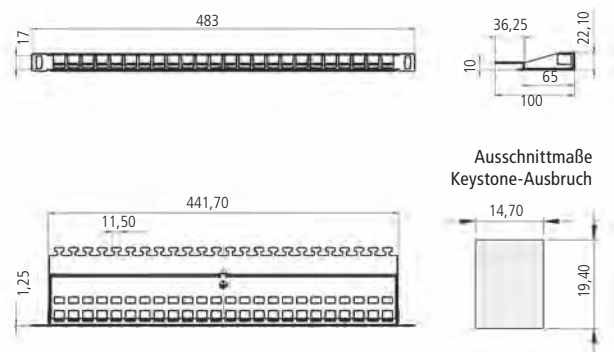

Panel 19" 0,5HE für 24 Keystone-Module gerader Abgang

Das preLink® / fixLink® Verteilerfeld 19" 0,5HE ist beschaltbar mit bis zu 24 fixLink® RJ45 Keystone-Modulen. Sie sind bündig in der Frontplatte.

Das Montagematerial und die Keystone-Module sind nicht im Lieferumfang enthalten.

Normen IEC 60 603-7-1

Eigenschaften

Einbaumaß 19" 0,5HE Tiefe 100 mm
 Frontseite Normausbruch 24 Module
 Rückseite Kabelabfangung
 Werkstoff Gehäuse Edelstahl
 Kabelbefestigung über Kabelbinder
 Werkstoffe gemäß RoHS 2002/95/EG
 Temperaturbereich -40 °C ... +70 °C

Anwendung Einbau in Verteilergestell

Verpackungseinheit 1 Stück/Karton

Einbaubeispiel

Bezeichnung

Bestell-Nr.

preLink®/fixLink® Panel 19" 0,5HE 24x Keystone, Edelstahl

CKVPL5F0EE

Beschriftungsstreifen aus Edelstahl für 19" Verteilerfelder, Panels, etc.