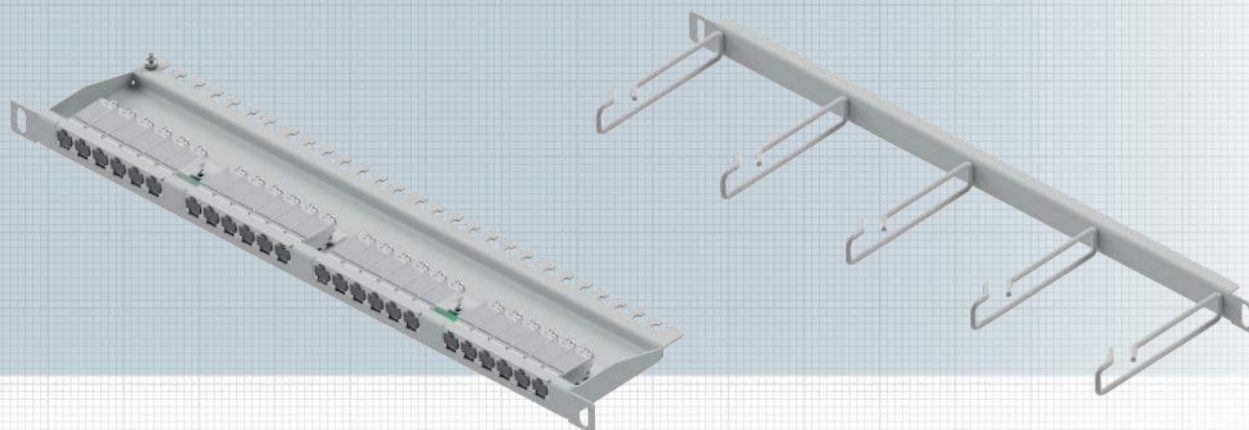

preLink® RZ-Panel 19" 0,5HE, Kat. 6_A ISO/IEC Rangierpanel mit 19" 0,5HE mit 5 Bügel

Beim preLink® RZ-Patchpanel sind die RZ-Module bereits auf einer Schiene vormontiert und müssen nur noch mit dem jeweiligen Kabelabschlussblock komplettiert werden. Hier empfehlen sich speziell die vorkonfektionierten RZ-Lösungen, die entweder als Einzel- oder als Mehrfachkabel bestellt werden können. Die Buchsenmodule aus Zinkdruckguss sind durch ihre schmale Bauform besonders bei hohen Packungsdichten in den RZ-Panels mit bis zu 24 Ports auf 0,5HE geeignet.

Verpackungseinheit: 1 Stück/Karton

Rangierpanel 19" 1HE, Kunststoffbügel

Rangierpanel 19" 0,5HE, 5 Metallbügel 110mm, zur Wegführung von Kabeln im 19" Schrank.

Eigenschaften

Material	Stahlblech gepulvert
Farbe	Grau, RAL 7035
Einsatzbereich	Einbau in 19" Schrank
Beschreibung	5 Rangierbügel aus Stahl auf Trägerpanel 19"
Material Bügel	Stahl
Verpackungseinheit	1 Stück/Karton

Steckerverbindungsnormen

RJ45 geschirmt, Kat. 6 _A ISO/IEC	IEC 60603-7-51
---	----------------

Mechanische Eigenschaften

Steckzyklen (RJ 45 Seite)	≥ 750
Steckzyklen (Rückseite)	≥ 100
Werkstoff Gehäuse	Stahlblech verzinkt und pulverbeschichtet
Goldauflage im Kontaktbereich	50 μm
Kontaktierung/ Kabeldurchmesser	AWG 27-22 / 5 - 9,5 mm

Bezeichnung

Bestell-Nr.

preLink® RZ-Panel 19" 0,5HE 24x RJ45 Kat. 6 _A (ISO/IEC), inkl. Kabelabschluss für Aderquerschnitte AWG 24-22	CKRARP511E
preLink® RZ-Panel 19" 0,5HE 24x RJ45 Kat. 6 _A (ISO/IEC), inkl. Kabelabschluss für Aderquerschnitte AWG 27-26	CKRARP561E
preLink® RZ-Panel 19" 0,5HE 24x RJ45 Kat. 6 _A (ISO/IEC), ohne Kabelabschluss	CKRARP501E
Rangierpanel 19" 0,5HE mit 5 Metallbügel 110mm, Grau RAL 7035	AVR5META1E
Schrauben und Käfigmutter, Set/Polybeutel à 4 Stück	AVZ4SUKM