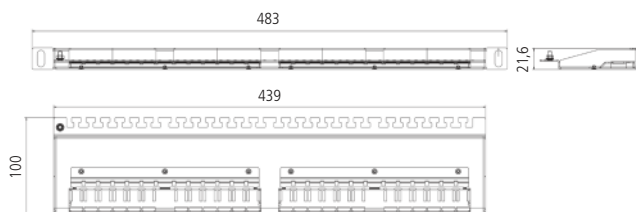

preLink® RZ-Panel 19" 0,5HE, Kat. 6_A ISO/IEC Rangierpanel mit 19" 0,5HE mit 5 Bügel

Beim preLink® RZ-Patchpanel sind die RZ-Module bereits auf einer Schiene vormontiert und müssen nur noch mit dem jeweiligen Kabelabschlussblock komplettiert werden. Hier empfehlen sich speziell die vorkonfektionierten RZ-Lösungen, die entweder als Einzel- oder als Mehrfachkabel bestellt werden können. Die Buchsenmodule aus Zinkdruckguss sind durch ihre schmale Bauform besonders bei hohen Packungsdichten in den RZ-Panels mit bis zu 24 Ports auf 0,5HE geeignet.

Verpackungseinheit: 1 Stück/Karton

Rangierpanel 19" 1HE, Kunststoffbügel

Rangierpanel 19" 0,5HE, 5 Metallbügel 110mm, zur Wegführung von Kabeln im 19" Schrank.

Eigenschaften

Material	Stahlblech gepulvert
Farbe	Grau, RAL 7035
Einsatzbereich	Einbau in 19" Schrank
Beschreibung	5 Rangierbügel aus Stahl auf Trägerpanel 19"
Material Bügel	Stahl
Verpackungseinheit	1 Stück/Karton

Steckerverbindungsnormen

RJ45 geschirmt, Kat. 6 _A ISO/IEC	IEC 60603-7-51
---	----------------

Mechanische Eigenschaften

Steckzyklen (RJ 45 Seite)	≥ 750
Steckzyklen (Rückseite)	≥ 100
Werkstoff Gehäuse	Stahlblech verzinkt und pulverbeschichtet
Goldauflage im Kontaktbereich	50 μm
Kontaktierung/ Kabeldurchmesser	AWG 27-22 / 5 - 9,5 mm

Bezeichnung

Bestell-Nr.

preLink® RZ-Panel 19" 0,5HE 24x RJ45 Kat. 6 _A (ISO/IEC), inkl. Kabelabschluss für Aderquerschnitte AWG 24-22	CKRARP511E
preLink® RZ-Panel 19" 0,5HE 24x RJ45 Kat. 6 _A (ISO/IEC), inkl. Kabelabschluss für Aderquerschnitte AWG 27-26	CKRARP561E
preLink® RZ-Panel 19" 0,5HE 24x RJ45 Kat. 6 _A (ISO/IEC), ohne Kabelabschluss	CKRARP501E
Rangierpanel 19" 0,5HE mit 5 Metallbügel 110mm, Grau RAL 7035	AVR5META1E
Schrauben und Käfigmutter, Set/Polybeutel à 4 Stück	AVZ4SUKM