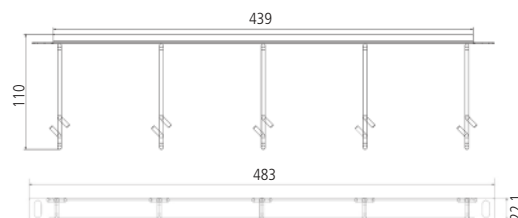

Bezeichnung

Bestell-Nr.

preLink® RZ-Panel 19" 0,5HE 24x RJ45 Kat. 6 _A (ISO/IEC), inkl. Kabelabschluss für Aderquerschnitte AWG 24-22	CKRARP511E
preLink® RZ-Panel 19" 0,5HE 24x RJ45 Kat. 6 _A (ISO/IEC), inkl. Kabelabschluss für Aderquerschnitte AWG 27-26	CKRARP561E
preLink® RZ-Panel 19" 0,5HE 24x RJ45 Kat. 6 _A (ISO/IEC), ohne Kabelabschluss	CKRARP501E
Rangierpanel 19" 0,5HE mit 5 Metallbügel 110mm, Grau RAL 7035	AVR5META1E
Schrauben und Käfigmutter, Set/Polybeutel à 4 Stück	AVZ4SUKM