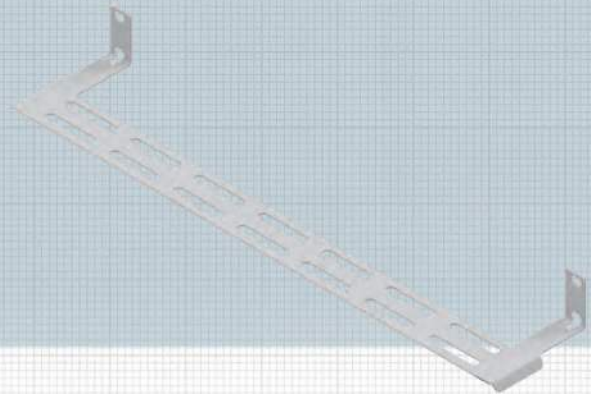

# Vorbaurangierpanel 19"

## Vorbaurangierpanel 19" 1HE inkl. Radienbegrenzer

Vorbaurangierpanel 19" 1HE, inkl. 6 Kunststoffbügel mit Radienbegrenzer, zur Wegführung von Kabeln im 19" Schrank.

### Eigenschaften

Material	Stahlblech gepulvert
Farbe	Grau, RAL 7035
Einsatzbereich	Einbau in 19" Schrank
Beschreibung	6 Rangierbügel aus Kunststoff auf Träger 19"
Material Bügel	Polycarbonat
Verpackungseinheit	1 Stück/Karton

### Eigenschaften

Material	Stahlblech gepulvert
Farbe	Grau, RAL 7035
Einsatzbereich	Einbau in 19" Schrank
Beschreibung	Vorbaupanel
Verpackungseinheit	1 Stück/Karton