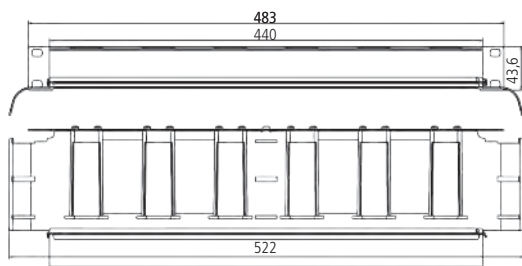

# Vorbaurangierpanel 19"

## Vorbaurangierpanel 19" 1HE inkl. Radienbegrenzer

Vorbaurangierpanel 19" 1HE, inkl. 6 Kunststoffbügel mit Radienbegrenzer, zur Wegführung von Kabeln im 19" Schrank.

### Eigenschaften

Material	Stahlblech gepulvert
Farbe	Grau, RAL 7035
Einsatzbereich	Einbau in 19" Schrank
Beschreibung	6 Rangierbügel aus Kunststoff auf Träger 19"
Material Bügel	Polycarbonat
Verpackungseinheit	1 Stück/Karton

### Eigenschaften

Material	Stahlblech gepulvert
Farbe	Grau, RAL 7035
Einsatzbereich	Einbau in 19" Schrank
Beschreibung	Vorbaupanel
Verpackungseinheit	1 Stück/Karton