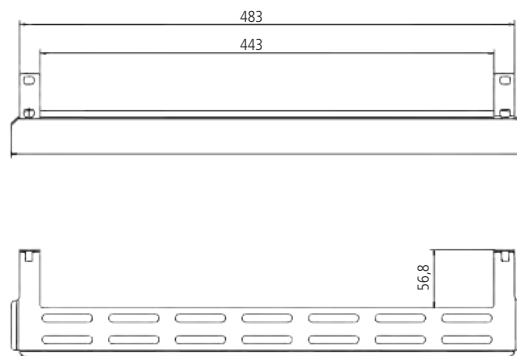

### Eigenschaften

Material	Stahlblech gepulvert
Farbe	Grau, RAL 7035
Einsatzbereich	Einbau in 19" Schrank
Beschreibung	6 Rangierbügel aus Kunststoff auf Träger 19"
Material Bügel	Polycarbonat
Verpackungseinheit	1 Stück/Karton

## Vorbaurangierpanel 19" 0HE

Vorbaurangierpanel 19" 0HE, zur Wegführung von Kabeln im 19" Schrank.

### Eigenschaften

Material	Stahlblech gepulvert
Farbe	Grau, RAL 7035
Einsatzbereich	Einbau in 19" Schrank
Beschreibung	Vorbaupanel
Verpackungseinheit	1 Stück/Karton