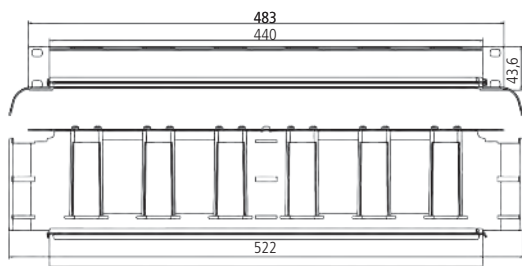

Vorbaurangierpanel 19"

Vorbaurangierpanel 19" 1HE inkl. Radienbegrenzer

Vorbaurangierpanel 19" 1HE, inkl. 6 Kunststoffbügel mit Radienbegrenzer, zur Wegführung von Kabeln im 19" Schrank.

Eigenschaften

Material	Stahlblech gepulvert
Farbe	Grau, RAL 7035
Einsatzbereich	Einbau in 19" Schrank
Beschreibung	6 Rangierbügel aus Kunststoff auf Träger 19"
Material Bügel	Polycarbonat
Verpackungseinheit	1 Stück/Karton

Vorbaurangierpanel 19" 0HE

Vorbaurangierpanel 19" 0HE, zur Wegführung von Kabeln im 19" Schrank.

Eigenschaften

Material	Stahlblech gepulvert
Farbe	Grau, RAL 7035
Einsatzbereich	Einbau in 19" Schrank
Beschreibung	Vorbaupanel
Verpackungseinheit	1 Stück/Karton