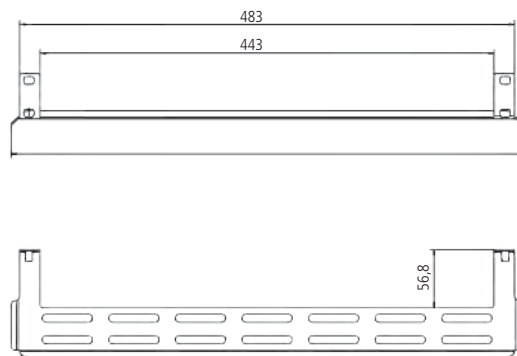

Vorbaurangierpanel 19"

Vorbaurangierpanel 19" 1HE inkl. Radienbegrenzer

Vorbaurangierpanel 19" 1HE, inkl. 6 Kunststoffbügel mit Radienbegrenzer, zur Wegführung von Kabeln im 19" Schrank.

Eigenschaften

Material	Stahlblech gepulvert
Farbe	Grau, RAL 7035
Einsatzbereich	Einbau in 19" Schrank
Beschreibung	6 Rangierbügel aus Kunststoff auf Träger 19"
Material Bügel	Polycarbonat
Verpackungseinheit	1 Stück/Karton

Vorbaurangierpanel 19" 0HE

Vorbaurangierpanel 19" 0HE, zur Wegführung von Kabeln im 19" Schrank.

Eigenschaften

Material	Stahlblech gepulvert
Farbe	Grau, RAL 7035
Einsatzbereich	Einbau in 19" Schrank
Beschreibung	Vorbaupanel
Verpackungseinheit	1 Stück/Karton