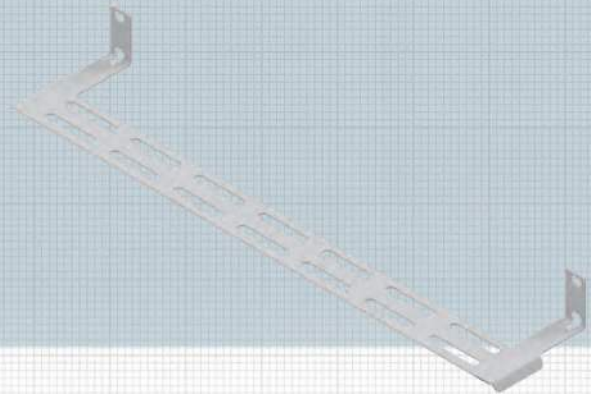

Vorbaurangierpanel 19"

Vorbaurangierpanel 19" 1HE inkl. Radienbegrenzer

Vorbaurangierpanel 19" 1HE, inkl. 6 Kunststoffbügel mit Radienbegrenzer, zur Wegführung von Kabeln im 19" Schrank.

Eigenschaften

Material	Stahlblech gepulvert
Farbe	Grau, RAL 7035
Einsatzbereich	Einbau in 19" Schrank
Beschreibung	6 Rangierbügel aus Kunststoff auf Träger 19"
Material Bügel	Polycarbonat
Verpackungseinheit	1 Stück/Karton

Vorbaurangierpanel 19" 0HE

Vorbaurangierpanel 19" 0HE, zur Wegführung von Kabeln im 19" Schrank.

Eigenschaften

Material	Stahlblech gepulvert
Farbe	Grau, RAL 7035
Einsatzbereich	Einbau in 19" Schrank
Beschreibung	Vorbaupanel
Verpackungseinheit	1 Stück/Karton

Bezeichnung

Bestell-Nr.

Vorbaurangierpanel 19" 1HE inkl. Radienbegrenzer, Grau RAL 7035

AVR6KSTR1E

Vorbaurangierpanel 19" 0HE, Grau RAL 7035

AVRMET1E

Schrauben und Käfigmuttern, Set/Polybeutel à 4 Stück

AVZ4SUKM