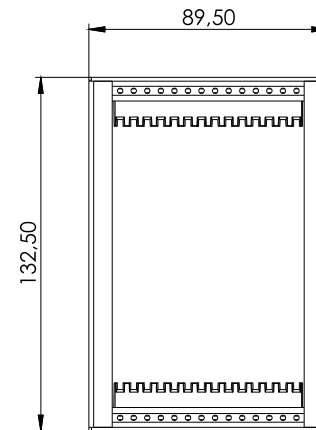

Technisches Datenblatt / technical Datasheet

EasyLan® Side - Modulträger 14TE / 3HE
für den Einsatz von Einschubmodulen

Artikelnummer / item no.

AVMS10001E

Material: Stahlblech pulverbeschichtet

A	Neuerstellung	07.05.18	LP	gez. / drawn	07.05.2018	Plödereder
				gepr. / appr.	07.05.2018	Jungbeck
Titel / title:				EasyLan® Side-Modulträger		
				14 TE / 3HE		
Artikelnummer / article number:				ZN-BL181372		
				Maße / Dimensions: mm		
				Original: DIN A4		
				Blatt / sheet 1 von / of 2		