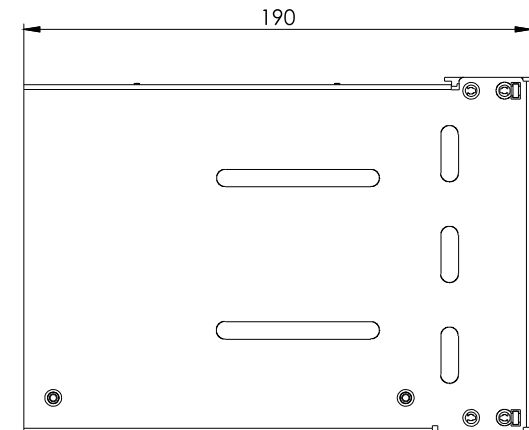

Technisches Datenblatt / technical Datasheet

EasyLan® Side - Modulträger 14TE / 3HE
für den Einsatz von Einschubmodulen

Artikelnummer / item no.

AVMS10001E

Material: Stahlblech pulverbeschichtet

A	Neuerstellung	07.05.18	LP	gez. / drawn	07.05.2018	Plödereder
				gepr. / appr.	07.05.2018	Jungbeck
Titel / title:				EasyLan® Side-Modulträger		
				14 TE / 3HE		
Artikelnummer / article number:				ZN-BL181372		
				Maße / Dimensions: mm		
				Original: DIN A4		
				Blatt / sheet 1 von / of 2		