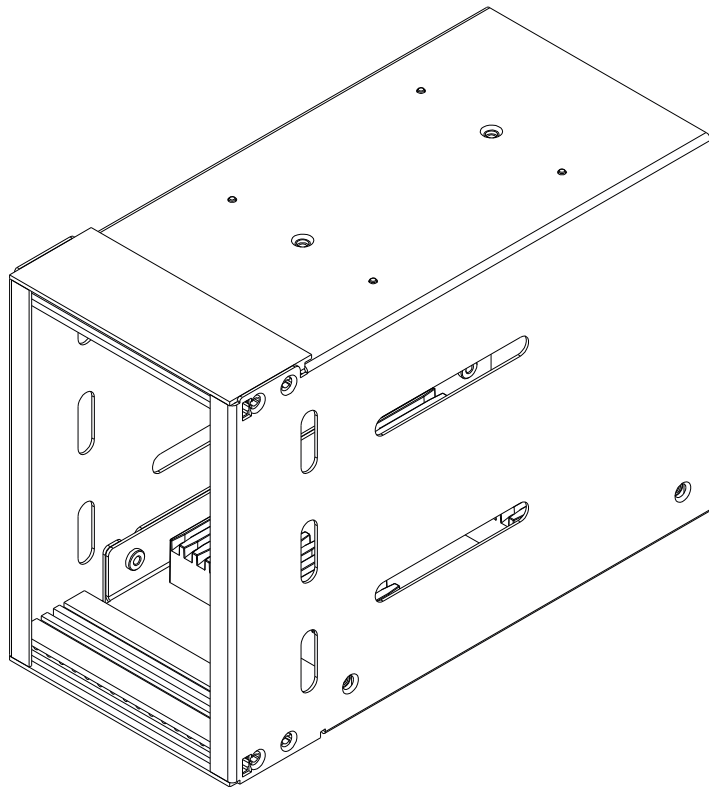

Technisches Datenblatt / technical Datasheet

EasyLan® Side - Modulträger 14TE / 3HE
für den Einsatz von Einschubmodulen

Artikelnummer / item no.

AVMS10001E

Material: Stahlblech pulverbeschichtet

A	Neuerstellung	07.05.18	LP	gez. / drawn	07.05.2018	Plödereder
				gepr. / appr.	07.05.2018	Jungbeck
Titel / title:				EasyLan® Side-Modulträger		
				14 TE / 3HE		
Artikelnummer / article number:				ZN-BL181372		
				Maße / Dimensions: mm		
				Original: DIN A4		
				Blatt / sheet 1 von / of 2		