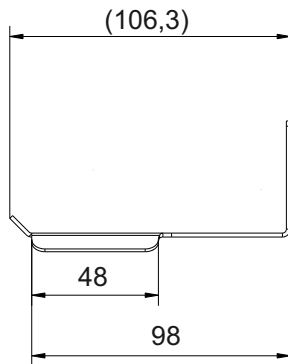

Technisches Datenblatt / technical Data sheet

EasyLan® Vorbaurangierpanel 19" OHE
zur frontalen Kabelführung

Material / material

Stahlblech gepulvert RAL 7035 / Steel powdered RAL 7035

**Bestell-Nummer
AVRMET1E**

A	Neuerstellung	22.01.20	LP	gez. / drawn	22.01.2020	Plödereder
				gepr. / apr.	22.01.2020	Jungbeck
Titel / title:				EasyLan Vorbaurangierpanel 19" OHE		
Artikelnummer / article number:				ZN-BL200027		
				Maße / Dimensions: mm		
				Original: DIN A4		
				Blatt / sheet 1 von / of 1		