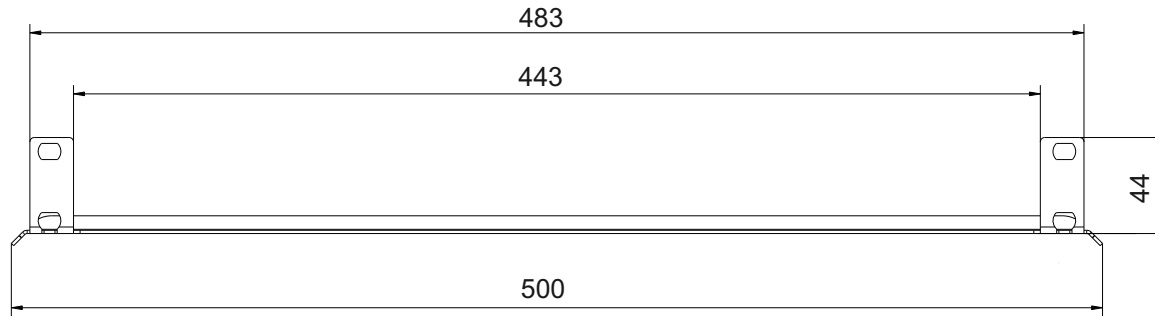

Technisches Datenblatt / technical Data sheet

EasyLan® Vorbaurangierpanel 19" OHE
zur frontalen Kabelführung

Material / material

Stahlblech gepulvert RAL 7035 / Steel powdered RAL 7035

**Bestell-Nummer
AVRMET1E**

A	Neuerstellung	22.01.20	LP	gez. / drawn	22.01.2020	Plödereder
				gepr. / apr.	22.01.2020	Jungbeck
Titel / title:				EasyLan Vorbaurangierpanel 19" OHE		
Artikelnummer / article number:				ZN-BL200027		
				Maße / Dimensions: mm		
				Original: DIN A4		
				Blatt / sheet 1 von / of 1		