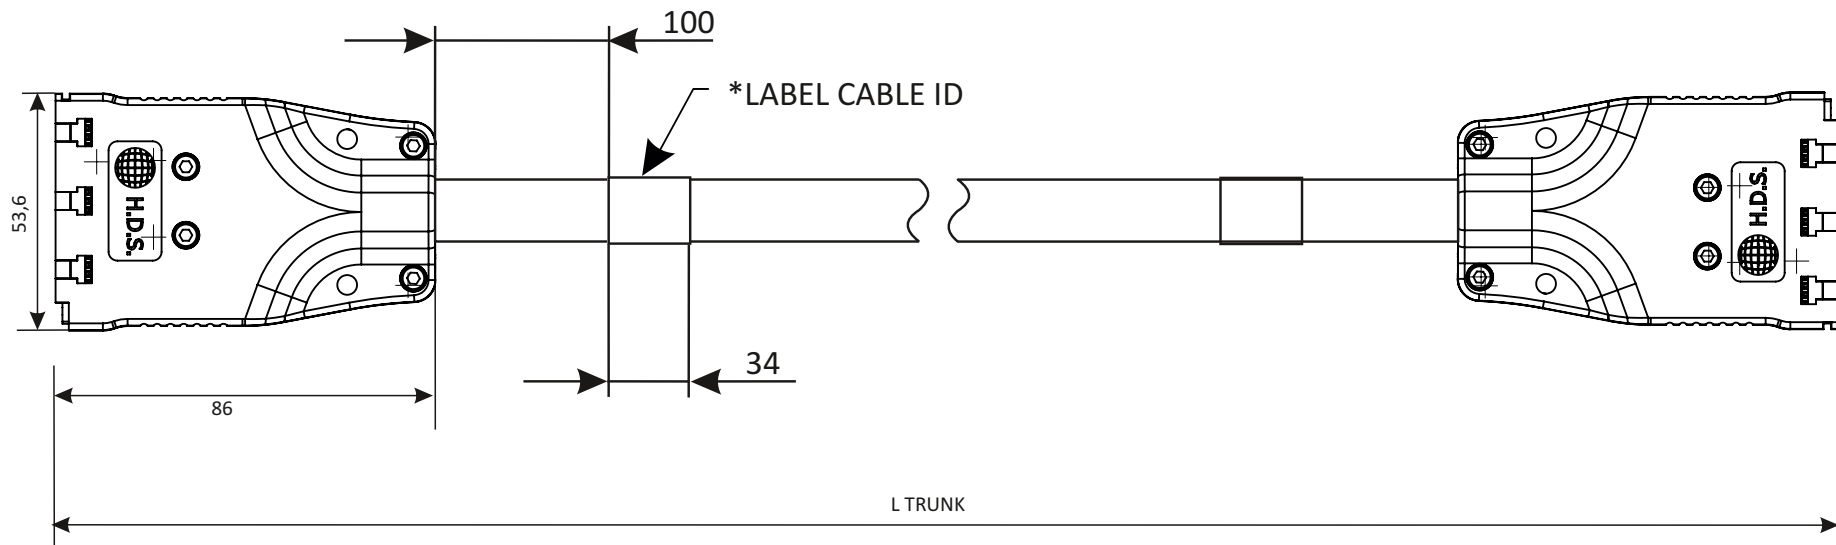

LENGTH TOLERANCE	
< 5,01 m	± 10 cm
5,01-90 m	± 2 %

**Housing material:** zinc die-cast  
**Isolation material:** polycarbonate (colour: aqua)  
**Contact material:** CuSn6  
**Electrical properties:** PoE+ DIN EN 60512-99-002 (GHMT approved)  
 Class EA Link ISO/IEC 11801 (GHMT approved)  
**LED Colour:** red  
**Cable colour:** aqua

CABLE 6X (4x2xAWG23/1) SHIELDED FR-LSZH, Dca

GROUP	LINK ID
1	1
2	2
3	3
4	6
5	5
6	4

drawn	16.08.2018	L. Plödereder
appr.	16.08.2018	M. Jungbeck
Titel: CTCC COPPER TRUNK COMPACT CABLE H.D.S. AWG23/1 Dca		
Article number: ZN-CU181442		
rev. Index	revision code	date
A	Neuerstellung	16.08.18
		LP
		name

Dimensions: mm

Original: DIN A4

Sheet 1 of 1