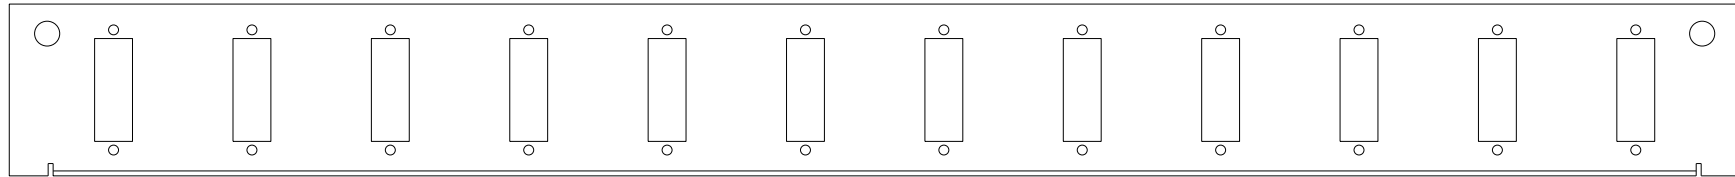

EasyLan® FO Front Plate 24x LC-Duplex / SC-Simplex

Possible Assembly:

LC-Duplex, Grade C

SC-Simplex, Grade B

Notation:

You can find EasyLan® Quality Standards on separate data sheet

B A	Änderung Neuerstellung	06.11.2011 16.07.2018	MW LP	drawn	16.07.2018	L. Plödereder	
				appr.	16.07.2018	M. Jungbeck	
Index				Title:		Dimensions: mm	
Revision Code				Date		Original: DIN A4	
Name				Drawing Number:		Sheet 5 of 14	
				ZN-FO181416			

EasyLan® FO Front Plate 24x LC-Duplex Snap-In

Possible Assembly:

LC-Duplex, Grade B

Notation:

You can find EasyLan® Quality Standards on separate data sheet

B A	Änderung Neuerstellung	06.11.2018 16.07.2018	MW LP	drawn	16.07.2018	L. Plödereder
				appr.	16.07.2018	M. Jungbeck
Index				Titel: FO Front Plate 24x LC-Duplex / SC-Simplex Drawing Number: ZN-FO181416		
						
				Dimensions: mm		
				Original: DIN A4		
				Sheet 6 of 14		

EasyLan® FO Front Plate 12x SC-Duplex / LC-Quad

Possible Assembly:

SC-Duplex, Grade C

SC-Duplex, Grade B

LC-Quad, Grade C

Notation:

You can find EasyLan® Quality Standards on separate data sheet

B A	Änderung Neuerstellung	06.11.2021 16.07.2018	MW LP	drawn	16.07.2018	L. Plödereder			
				appr.	16.07.2018	M. Jungbeck			
Index				Revision Code		Date	Name	Titel: FO Front Plate 12x SC-Duplex / LC-Quad	Dimensions: mm
								Drawing Number: ZN-FO181416	Original: DIN A4
									Sheet 7 of 14