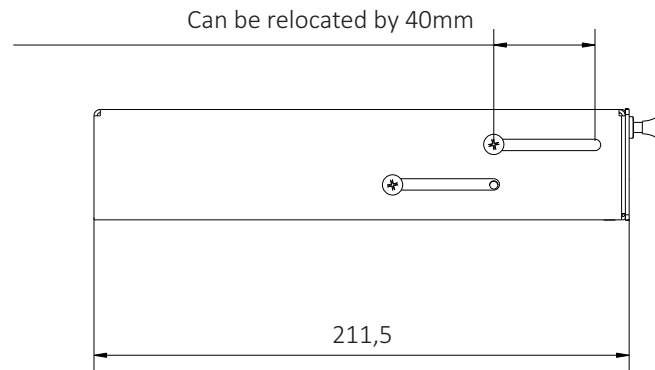

EasyLan® LWL Distribution Boxes / Splice Boxes

Notation:
You can find EasyLan® Quality Standards on separate data sheet

B A	Änderung Neuerstellung	06.11.2021 16.07.2018	MW JP	drawn	16.07.2018	L. Plödereder
				appr.	16.07.2018	M. Jungbeck
Index				Titel:		
Revision Code				EasyLan® FO Distribution Boxes / Splice Boxes		
Date				Drawing Number:		
Name				ZN-FO181416		
				 EasyLan® ...for a better connectivity		
				Dimensions: mm		
				Original: DIN A4		
				Sheet 1 of 14		

EasyLan® LWL Distribution Boxes / Splice Boxes

View: Back Side

B A	Änderung Neuerstellung	06.11.2021 16.07.2018	MW LP	drawn	16.07.2018	L. Plödereder	 EasyLan® ...for a better connectivity
				appr.	16.07.2018	M. Jungbeck	
Title:			EasyLan® FO Distribution Boxes / Splice Boxes			Dimensions: mm	
Drawing Number:			ZN-FO181416			Original: DIN A4	
Index			Revision Code			Sheet 2 of 14	

EasyLan® FO Front Plate 12x LC-Duplex / SC-Simplex

Possible Assembly:

LC-Duplex, Grade C

SC-Simplex, Grade B

Notation:

You can find EasyLan® Quality Standards on separate data sheet

B A	Änderung Neuerstellung	06.11.2021 16.07.2018	MW LP	drawn	16.07.2018	L. Plödereder	 ...for a better connectivity
				appr.	16.07.2018	M. Jungbeck	
Index				Title:		Dimensions: mm	
Revision Code				Drawing Number:		Original: DIN A4	
				ZN-FO181416		Sheet 3 of 14	