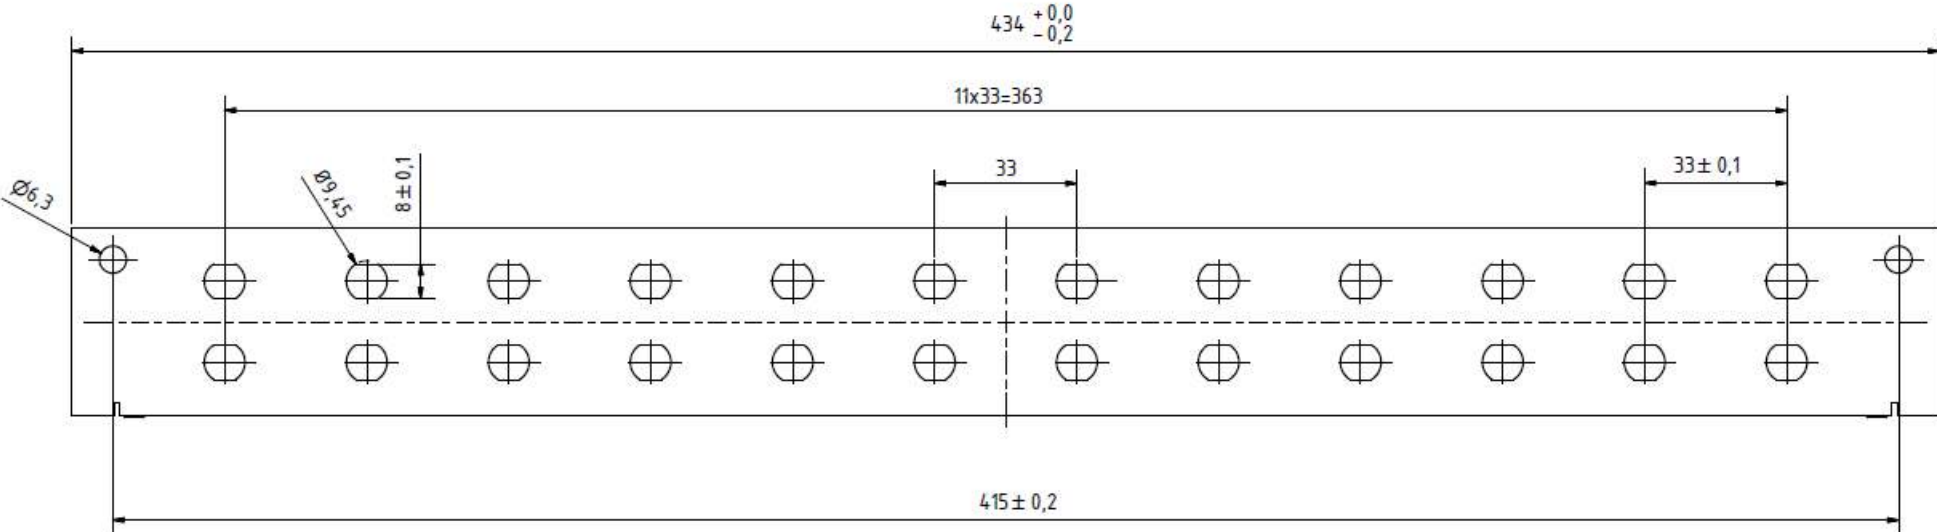

EasyLan® FO Front Plate 24x E2000® Compact

Possible Assembly:

E2000® Compact (R&M),
Grade B

E2000® Compact (s4u),
Grade B

Notation:

You can find EasyLan® Quality Standards on separate data sheet

B A	Änderung Neuerstellung	06.11.2021 16.07.2018	MW LP	drawn	16.07.2018	L. Plödereder	
				appr.	16.07.2018	M. Jungbeck	
Title:				FO Front Plate 24x E2000® Compact			Dimensions: mm
Drawing Number:				ZN-FO181416			Original: DIN A4
Index							Sheet 12 of 14

EasyLan® FO Front Plate 12x ST / FC

Notation:
 You can find EasyLan® Quality Standards on separate data sheet

B A	Änderung Neuerstellung	06.11.2021 16.07.2018	MW LP	drawn	16.07.2018	L. Plödereder
				appr.	16.07.2018	M. Jungbeck
Index				Titel:		
Revision Code				FO Front Plate 12x ST / FC		
Date				Drawing Number:		
Name				ZN-FO181416		
				 EasyLan® ...for a better connectivity		
				Dimensions: mm		
				Original: DIN A4		
				Sheet 13 of 14		

EasyLan® FO Front Plate 24x ST / FC

Notation:
 You can find EasyLan® Quality Standards on separate data sheet

B A	Änderung Neuerstellung	06.11.2021 16.07.2018	MW LP	drawn	16.07.2018	L. Plödereder
				appr.	16.07.2018	M. Jungbeck
Index				Titel:		
Revision Code				FO Front Plate 24x ST / FC		
Date				Drawing Number:		
Name				ZN-FO181416		
						
				Dimensions: mm		
				Original: DIN A4		
				Sheet 14 of 14		