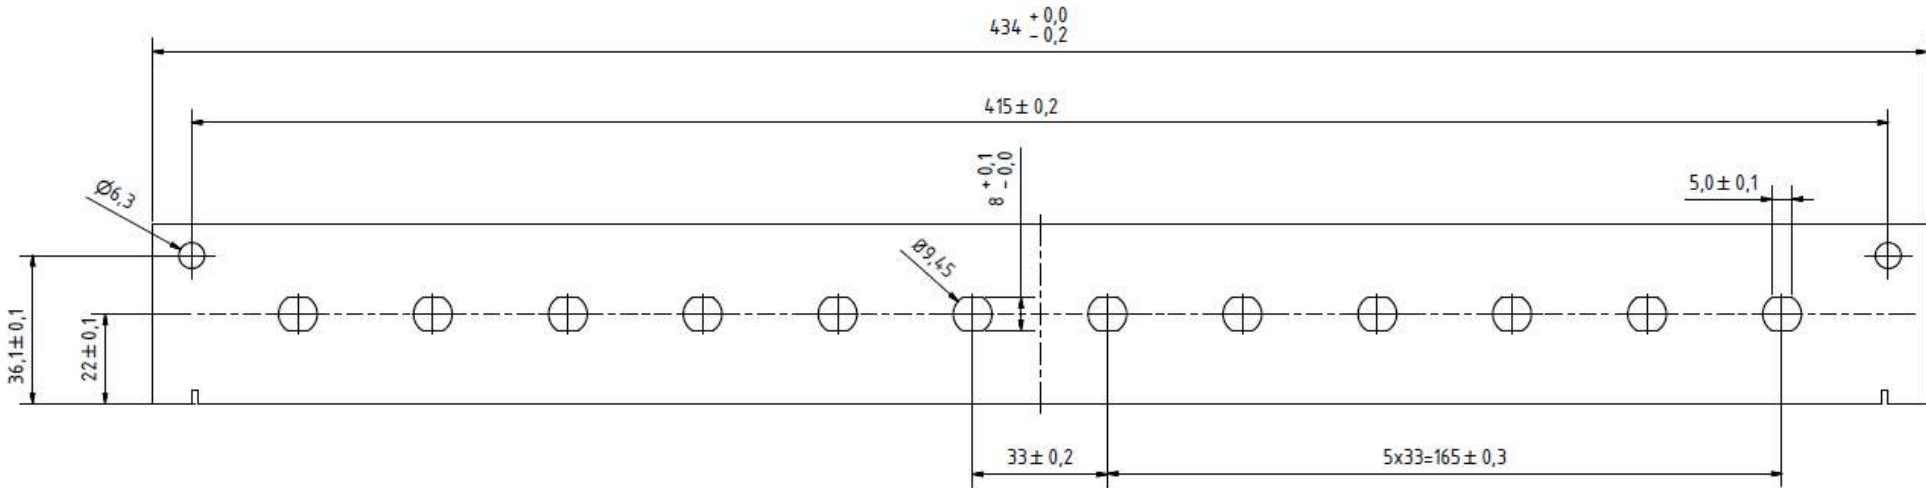

EasyLan® FO Front Plate 24x E2000® Compact

Possible Assembly:

E2000® Compact (R&M),
Grade B

E2000® Compact (s4u),
Grade B

Notation:

You can find EasyLan® Quality Standards on separate data sheet

B A	Änderung Neuerstellung	06.11.2021 16.07.2018	MW LP	drawn	16.07.2018	L. Plödereder	
				appr.	16.07.2018	M. Jungbeck	
Title:				FO Front Plate 24x E2000® Compact			Dimensions: mm
Drawing Number:				ZN-FO181416			Original: DIN A4
Index							Sheet 12 of 14

EasyLan® FO Front Plate 12x ST / FC

Notation:
 You can find EasyLan® Quality Standards on separate data sheet

B A	Änderung Neuerstellung	06.11.2021 16.07.2018	MW LP	drawn	16.07.2018	L. Plödereder
				appr.	16.07.2018	M. Jungbeck
Index				Titel:		
Revision Code				FO Front Plate 12x ST / FC		
Date				Drawing Number:		
Name				ZN-FO181416		
				 EasyLan® ...for a better connectivity		
				Dimensions: mm		
				Original: DIN A4		
				Sheet 13 of 14		