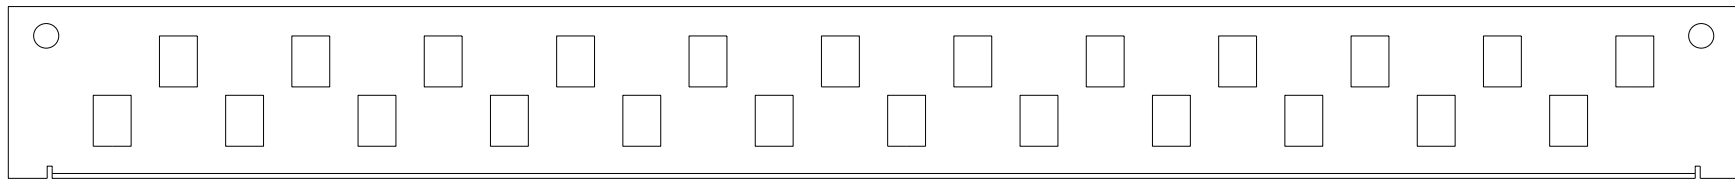

EasyLan® FO Front Plate 12x LC-Duplex Snap-In

Possible Assembly:

LC-Duplex, Grade B

Notation:

You can find EasyLan® Quality Standards on separate data sheet

B A	Änderung Neuerstellung	06.11.2021 16.07.2018	MW LP	drawn	16.07.2018	L. Plödereder	
				appr.	16.07.2018	M. Jungbeck	
Titel:				FO Front Plate 12x LC-Duplex / SC-Simplex			Dimensions: mm
Drawing Number:				ZN-FO181416			Original: DIN A4
							Sheet 4 of 14

EasyLan® FO Front Plate 24x LC-Duplex / SC-Simplex

Possible Assembly:

LC-Duplex, Grade C

SC-Simplex, Grade B

Notation:

You can find EasyLan® Quality Standards on separate data sheet

B A	Änderung Neuerstellung	06.11.2011 16.07.2018	MW LP	drawn	16.07.2018	L. Plödereder	
				appr.	16.07.2018	M. Jungbeck	
Index				Title:		Dimensions: mm	
Revision Code				Date		Original: DIN A4	
Name				Drawing Number:		Sheet 5 of 14	
				ZN-FO181416			

EasyLan® FO Front Plate 24x LC-Duplex Snap-In

Possible Assembly:

LC-Duplex, Grade B

Notation:

You can find EasyLan® Quality Standards on separate data sheet

B A	Änderung Neuerstellung	06.11.2018 16.07.2018	MW LP	drawn	16.07.2018	L. Plödereder
				appr.	16.07.2018	M. Jungbeck
Index				Titel: FO Front Plate 24x LC-Duplex / SC-Simplex Drawing Number: ZN-FO181416		
						
				Dimensions: mm		
				Original: DIN A4		
				Sheet 6 of 14		

EasyLan® FO Front Plate 12x SC-Duplex / LC-Quad

Possible Assembly:

SC-Duplex, Grade C

SC-Duplex, Grade B

LC-Quad, Grade C

Notation:

You can find EasyLan® Quality Standards on separate data sheet

B A	Änderung Neuerstellung	06.11.2021 16.07.2018	MW LP	drawn	16.07.2018	L. Plödereder			
				appr.	16.07.2018	M. Jungbeck			
Index				Revision Code		Date	Name	Titel: FO Front Plate 12x SC-Duplex / LC-Quad	Dimensions: mm
								Drawing Number: ZN-FO181416	Original: DIN A4
									Sheet 7 of 14