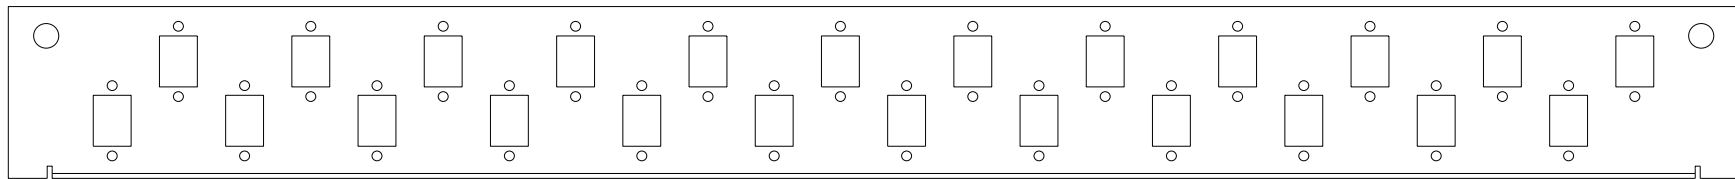

EasyLan® FO Front Plate 12x LC-Duplex / SC-Simplex

Possible Assembly:

LC-Duplex, Grade C

SC-Simplex, Grade B

Notation:

You can find EasyLan® Quality Standards on separate data sheet

B A	Änderung Neuerstellung	06.11.2021 16.07.2018	MW LP	drawn	16.07.2018	L. Plödereder	 ...for a better connectivity
				appr.	16.07.2018	M. Jungbeck	
Index				Title:		Dimensions: mm	
Revision Code				Drawing Number:		Original: DIN A4	
				ZN-FO181416		Sheet 3 of 14	

EasyLan® FO Front Plate 12x LC-Duplex Snap-In

Possible Assembly:

LC-Duplex, Grade B

Notation:

You can find EasyLan® Quality Standards on separate data sheet

B A	Änderung Neuerstellung	06.11.2021 16.07.2018	MW LP	drawn	16.07.2018	L. Plödereder	
				appr.	16.07.2018	M. Jungbeck	
Titel:				FO Front Plate 12x LC-Duplex / SC-Simplex			Dimensions: mm
Drawing Number:				ZN-FO181416			Original: DIN A4
							Sheet 4 of 14

EasyLan® FO Front Plate 24x LC-Duplex / SC-Simplex

Possible Assembly:

LC-Duplex, Grade C

SC-Simplex, Grade B

Notation:

You can find EasyLan® Quality Standards on separate data sheet

B A	Änderung Neuerstellung	06.11.2011 16.07.2018	MW LP	drawn	16.07.2018	L. Plödereder	
				appr.	16.07.2018	M. Jungbeck	
Index				Title:		Dimensions: mm	
Revision Code				Date		Original: DIN A4	
Name				Drawing Number:		Sheet 5 of 14	
				ZN-FO181416			

EasyLan® FO Front Plate 24x LC-Duplex Snap-In

Possible Assembly:

LC-Duplex, Grade B

Notation:

You can find EasyLan® Quality Standards on separate data sheet

B A	Änderung Neuerstellung	06.11.2018 16.07.2018	MW LP	drawn	16.07.2018	L. Plödereder
				appr.	16.07.2018	M. Jungbeck
Index				Titel: FO Front Plate 24x LC-Duplex / SC-Simplex Drawing Number: ZN-FO181416		
						
				Dimensions: mm		
				Original: DIN A4		
				Sheet 6 of 14		