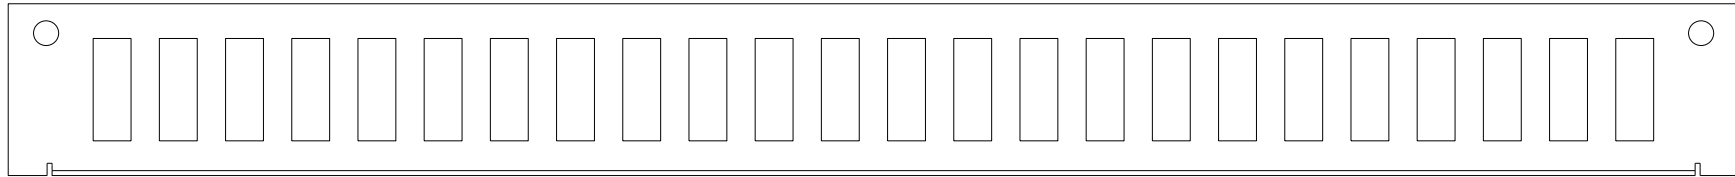

EasyLan® FO Front Plate 12x LC-Quad Snap-In

Possible Assembly:

LC-Quad, Grade B

Notation:

You can find EasyLan® Quality Standards on separate data sheet

B A	Änderung Neuerstellung	06.11.2021 16.07.2018	MW LP	drawn	16.07.2018	L. Plödereder							
				appr.	16.07.2018	M. Jungbeck							
Index				Revision Code		Date		Name		Titel: FO Front Plate 12x LC-Quad Snap-In		Dimensions: mm	
										Drawing Number: ZN-FO181416		Original: DIN A4	
												Sheet 8 of 14	

EasyLan® FO Front Plate 24x SC-Duplex / LC-Quad

Possible Assembly:

SC-Duplex, Grade C

SC-Duplex, Grade B

LC-Quad, Grade C

Notation:

You can find EasyLan® Quality Standards on separate data sheet

B A	Änderung Neuerstellung	06.11.2021 16.07.2018	MW LP	drawn	16.07.2018	L. Plödereder			
				appr.	16.07.2018	M. Jungbeck			
Index				Revision Code		Date	Name	Titel: FO Front Plate 24x SC-Duplex / LC-Quad	Dimensions: mm
								Drawing Number: ZN-FO181416	Original: DIN A4
									Sheet 9 of 14

EasyLan® FO Front Plate 24x LC-Quad Snap-In

Possible Assembly:

LC-Quad, Grade B

Notation:

You can find EasyLan® Quality Standards on separate data sheet

B A	Änderung Neuerstellung	06.11.2021 16.07.2018	MW LP	drawn	16.07.2018	L. Plödereder	
				appr.	16.07.2018	M. Jungbeck	
Titel:			FO Front Plate 24x LC-Quad Snap-In			Dimensions: mm	
Drawing Number:			ZN-FO181416			Original: DIN A4	
Index	Revision Code	Date	Name				Sheet 10 of 14