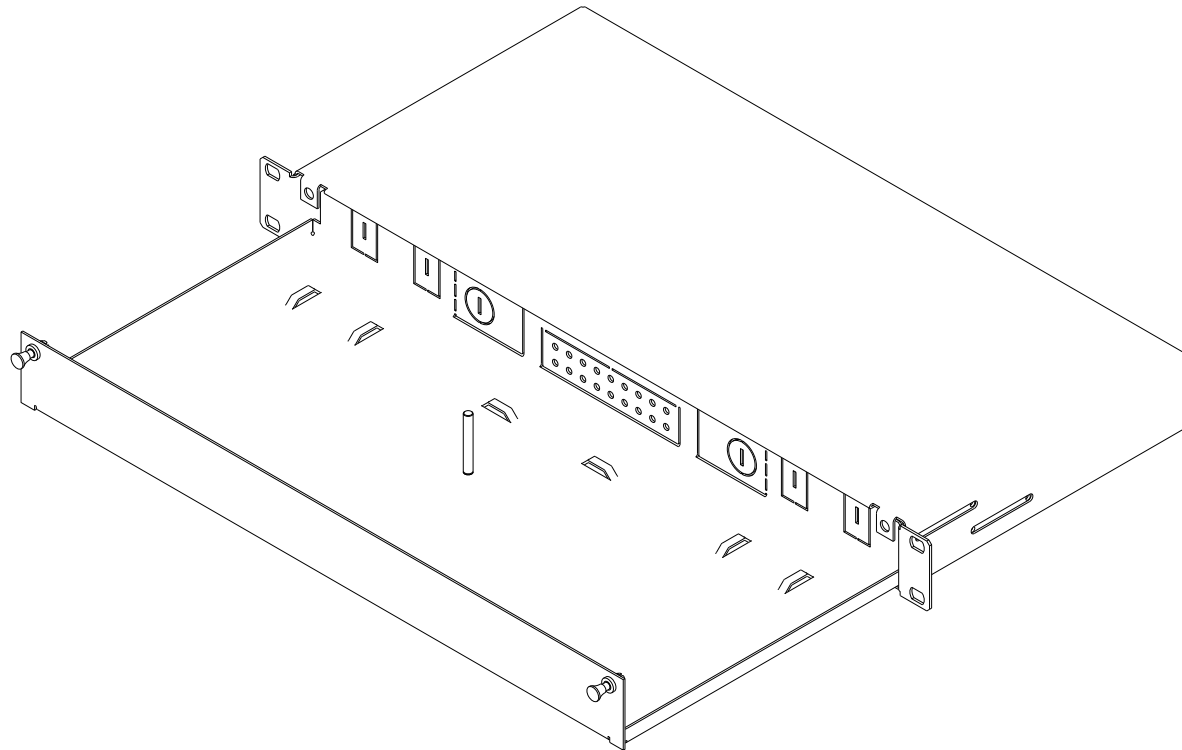

EasyLan® LWL Distribution Boxes / Splice Boxes

Notation:
You can find EasyLan® Quality Standards on separate data sheet

B A	Änderung Neuerstellung	06.11.2021 16.07.2018	MW JP	drawn	16.07.2018	L. Plödereder
				appr.	16.07.2018	M. Jungbeck
Index				Titel:		
Revision Code				EasyLan® FO Distribution Boxes / Splice Boxes		
Date				Drawing Number:		
Name				ZN-FO181416		
				 EasyLan® ...for a better connectivity		
				Dimensions: mm		
				Original: DIN A4		
				Sheet 1 of 14		

EasyLan® LWL Distribution Boxes / Splice Boxes

View: Back Side

B A	Änderung Neuerstellung	06.11.2021 16.07.2018	MW LP	drawn	16.07.2018	L. Plödereder	 EasyLan® ...for a better connectivity
				appr.	16.07.2018	M. Jungbeck	
Title:			EasyLan® FO Distribution Boxes / Splice Boxes			Dimensions: mm	
Drawing Number:			ZN-FO181416			Original: DIN A4	
Index			Revision Code			Sheet 2 of 14	

EasyLan® FO Front Plate 12x LC-Duplex / SC-Simplex

Possible Assembly:

LC-Duplex, Grade C

SC-Simplex, Grade B

Notation:

You can find EasyLan® Quality Standards on separate data sheet

B A	Änderung Neuerstellung	06.11.2021 16.07.2018	MW LP	drawn	16.07.2018	L. Plödereder	 ...for a better connectivity
				appr.	16.07.2018	M. Jungbeck	
Index				Title:		Dimensions: mm	
Revision Code				Drawing Number:		Original: DIN A4	
				ZN-FO181416		Sheet 3 of 14	

EasyLan® FO Front Plate 12x LC-Duplex Snap-In

Possible Assembly:

LC-Duplex, Grade B

Notation:

You can find EasyLan® Quality Standards on separate data sheet

B A	Änderung Neuerstellung	06.11.2021 16.07.2018	MW LP	drawn	16.07.2018	L. Plödereder	
				appr.	16.07.2018	M. Jungbeck	
Titel:				FO Front Plate 12x LC-Duplex / SC-Simplex			Dimensions: mm
Drawing Number:				ZN-FO181416			Original: DIN A4
							Sheet 4 of 14