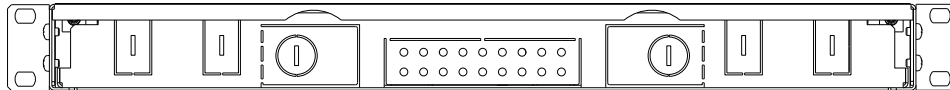

EasyLan® LWL Distribution Boxes / Splice Boxes

Notation:
You can find EasyLan® Quality Standards on separate data sheet

B A	Änderung Neuerstellung	06.11.2021 16.07.2018	MW JP	drawn	16.07.2018	L. Plödereder
				appr.	16.07.2018	M. Jungbeck
Index				Titel:		
Revision Code				EasyLan® FO Distribution Boxes / Splice Boxes		
Date				Drawing Number:		
Name				ZN-FO181416		
				 EasyLan® ...for a better connectivity		
				Dimensions: mm		
				Original: DIN A4		
				Sheet 1 of 14		

EasyLan® LWL Distribution Boxes / Splice Boxes

View: Back Side

B A	Änderung Neuerstellung	06.11.2021 16.07.2018	MW LP	drawn	16.07.2018	L. Plödereder	 EasyLan® ...for a better connectivity
				appr.	16.07.2018	M. Jungbeck	
Title:			EasyLan® FO Distribution Boxes / Splice Boxes			Dimensions: mm	
Drawing Number:			ZN-FO181416			Original: DIN A4	
Index			Revision Code			Sheet 2 of 14	

EasyLan® FO Front Plate 12x LC-Duplex / SC-Simplex

Possible Assembly:

LC-Duplex, Grade C

SC-Simplex, Grade B

Notation:

You can find EasyLan® Quality Standards on separate data sheet

B A	Änderung Neuerstellung	06.11.2021 16.07.2018	MW LP	drawn	16.07.2018	L. Plödereder	 ...for a better connectivity
				appr.	16.07.2018	M. Jungbeck	
Index				Title:		Dimensions: mm	
Revision Code				Drawing Number:		Original: DIN A4	
				ZN-FO181416		Sheet 3 of 14	