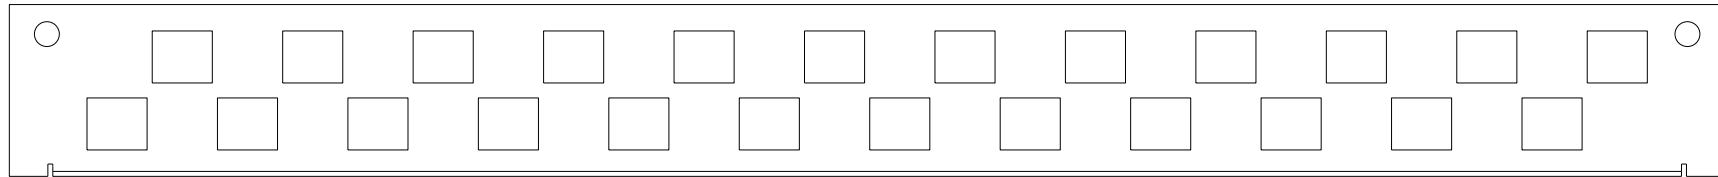

EasyLan® FO Front Plate 24x LC-Quad Snap-In

Possible Assembly:

LC-Quad, Grade B

Notation:

You can find EasyLan® Quality Standards on separate data sheet

B A	Änderung Neuerstellung	06.11.2021 16.07.2018	MW LP	drawn	16.07.2018	L. Plödereder	
				appr.	16.07.2018	M. Jungbeck	
Titel:			FO Front Plate 24x LC-Quad Snap-In			Dimensions: mm	
Drawing Number:			ZN-FO181416			Original: DIN A4	
Index	Revision Code	Date	Name				Sheet 10 of 14

EasyLan® Front Plate 12x E2000® Compact

Possible Assembly:

E2000® Compact (R&M),
Grade B

E2000® Compact (s4u),
Grade B

Notation:

You can find EasyLan® Quality Standards on separate data sheet

B A	Änderung Neuerstellung	06.11.2021 16.07.2018	MW LP	drawn	16.07.2018	L. Plödereder	
				appr.	16.07.2018	M. Jungbeck	
Title:				FO Front Plate 12x E2000® Compact			Dimensions: mm
Drawing Number:				ZN-FO181416			Original: DIN A4
							Sheet 11 of 14

EasyLan® FO Front Plate 24x E2000® Compact

Possible Assembly:

E2000® Compact (R&M),
Grade B

E2000® Compact (s4u),
Grade B

Notation:

You can find EasyLan® Quality Standards on separate data sheet

B A	Änderung Neuerstellung	06.11.2021 16.07.2018	MW LP	drawn	16.07.2018	L. Plödereder	
				appr.	16.07.2018	M. Jungbeck	
Title:				FO Front Plate 24x E2000® Compact			Dimensions: mm
Drawing Number:				ZN-FO181416			Original: DIN A4
Index							Sheet 12 of 14