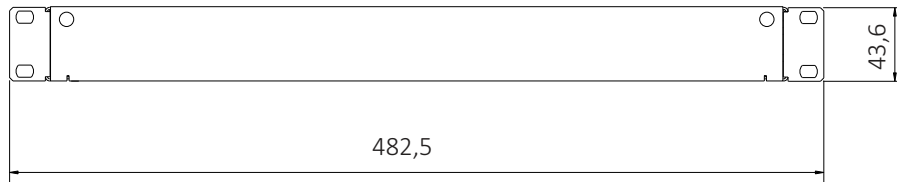

EasyLan® LWL Distribution Boxes / Splice Boxes

Notation:
You can find EasyLan® Quality Standards on separate data sheet

B A	Änderung Neuerstellung	06.11.2021 16.07.2018	MW JP	drawn	16.07.2018	L. Plödereder
				appr.	16.07.2018	M. Jungbeck
Index				Titel:		
Revision Code				EasyLan® FO Distribution Boxes / Splice Boxes		
Date				Drawing Number:		
Name				ZN-FO181416		
				 EasyLan® ...for a better connectivity		
				Dimensions: mm		
				Original: DIN A4		
				Sheet 1 of 14		

EasyLan® LWL Distribution Boxes / Splice Boxes

View: Back Side

B A	Änderung Neuerstellung	06.11.2021 16.07.2018	MW LP	drawn	16.07.2018	L. Plödereder	 EasyLan® ...for a better connectivity
				appr.	16.07.2018	M. Jungbeck	
Title:			EasyLan® FO Distribution Boxes / Splice Boxes			Dimensions: mm	
Drawing Number:			ZN-FO181416			Original: DIN A4	
Index			Revision Code			Sheet 2 of 14	

EasyLan® FO Front Plate 12x LC-Duplex / SC-Simplex

Possible Assembly:

LC-Duplex, Grade C

SC-Simplex, Grade B

Notation:

You can find EasyLan® Quality Standards on separate data sheet

B A	Änderung Neuerstellung	06.11.2021 16.07.2018	MW LP	drawn	16.07.2018	L. Plödereder	 ...for a better connectivity
				appr.	16.07.2018	M. Jungbeck	
Index				Title:		Dimensions: mm	
Revision Code				Drawing Number:		Original: DIN A4	
				ZN-FO181416		Sheet 3 of 14	

EasyLan® FO Front Plate 12x LC-Duplex Snap-In

Possible Assembly:

LC-Duplex, Grade B

Notation:

You can find EasyLan® Quality Standards on separate data sheet

B A	Änderung Neuerstellung	06.11.2021 16.07.2018	MW LP	drawn	16.07.2018	L. Plödereder	
				appr.	16.07.2018	M. Jungbeck	
Titel:				FO Front Plate 12x LC-Duplex / SC-Simplex			Dimensions: mm
Drawing Number:				ZN-FO181416			Original: DIN A4
							Sheet 4 of 14