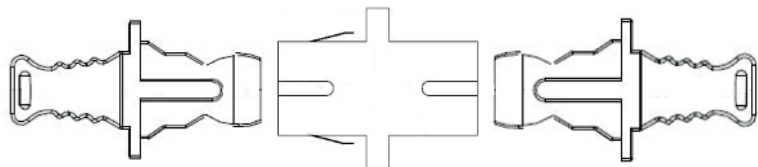

EasyLan® LWL Distribution Boxes / Splice Boxes

Notation:
You can find EasyLan® Quality Standards on separate data sheet

B A	Änderung Neuerstellung	06.11.2021 16.07.2018	MW JP	drawn	16.07.2018	L. Plödereder
				appr.	16.07.2018	M. Jungbeck
Index				Titel:		
Revision Code				EasyLan® FO Distribution Boxes / Splice Boxes		
Date				Drawing Number:		
Name				ZN-FO181416		
				 EasyLan® ...for a better connectivity		
				Dimensions: mm		
				Original: DIN A4		
				Sheet 1 of 14		

EasyLan® LWL Distribution Boxes / Splice Boxes

View: Back Side

B A	Änderung Neuerstellung	06.11.2021 16.07.2018	MW LP	drawn	16.07.2018	L. Plödereder	 EasyLan® ...for a better connectivity
				appr.	16.07.2018	M. Jungbeck	
Title:			EasyLan® FO Distribution Boxes / Splice Boxes			Dimensions: mm	
Drawing Number:			ZN-FO181416			Original: DIN A4	
Index			Revision Code			Sheet 2 of 14	

EasyLan® FO Front Plate 12x LC-Duplex / SC-Simplex

Possible Assembly:

LC-Duplex, Grade C

SC-Simplex, Grade B

Notation:

You can find EasyLan® Quality Standards on separate data sheet

B A	Änderung Neuerstellung	06.11.2021 16.07.2018	MW LP	drawn	16.07.2018	L. Plödereder	 ...for a better connectivity
				appr.	16.07.2018	M. Jungbeck	
Index				Title:		Dimensions: mm	
Revision Code				Drawing Number:		Original: DIN A4	
				ZN-FO181416		Sheet 3 of 14	

EasyLan® FO Front Plate 12x LC-Duplex Snap-In

Possible Assembly:

LC-Duplex, Grade B

Notation:

You can find EasyLan® Quality Standards on separate data sheet

B A	Änderung Neuerstellung	06.11.2021 16.07.2018	MW LP	drawn	16.07.2018	L. Plödereder	
				appr.	16.07.2018	M. Jungbeck	
Titel:				FO Front Plate 12x LC-Duplex / SC-Simplex			Dimensions: mm
Drawing Number:				ZN-FO181416			Original: DIN A4
							Sheet 4 of 14