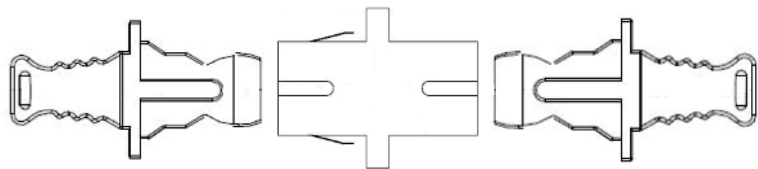

EasyLan® FO Front Plate 12x LC-Duplex / SC-Simplex

Possible Assembly:

LC-Duplex, Grade C

SC-Simplex, Grade B

Notation:

You can find EasyLan® Quality Standards on separate data sheet

B A	Änderung Neuerstellung	06.11.2021 16.07.2018	MW LP	drawn	16.07.2018	L. Plödereder	 ...for a better connectivity
				appr.	16.07.2018	M. Jungbeck	
Index				Title:		Dimensions: mm	
Revision Code				Drawing Number:		Original: DIN A4	
				ZN-FO181416		Sheet 3 of 14	

EasyLan® FO Front Plate 12x LC-Duplex Snap-In

Possible Assembly:

LC-Duplex, Grade B

Notation:

You can find EasyLan® Quality Standards on separate data sheet

B A	Änderung Neuerstellung	06.11.2021 16.07.2018	MW LP	drawn	16.07.2018	L. Plödereder	
				appr.	16.07.2018	M. Jungbeck	
Titel:				FO Front Plate 12x LC-Duplex / SC-Simplex			Dimensions: mm
Drawing Number:				ZN-FO181416			Original: DIN A4
							Sheet 4 of 14

EasyLan® FO Front Plate 24x LC-Duplex / SC-Simplex

Possible Assembly:

LC-Duplex, Grade C

SC-Simplex, Grade B

Notation:

You can find EasyLan® Quality Standards on separate data sheet

B A	Änderung Neuerstellung	06.11.2011 16.07.2018	MW LP	drawn	16.07.2018	L. Plödereder	
				appr.	16.07.2018	M. Jungbeck	
Index				Title:		Dimensions: mm	
Revision Code				Date		Original: DIN A4	
Name				Drawing Number:		Sheet 5 of 14	
				ZN-FO181416			

EasyLan® FO Front Plate 24x LC-Duplex Snap-In

Possible Assembly:

LC-Duplex, Grade B

Notation:

You can find EasyLan® Quality Standards on separate data sheet

B A	Änderung Neuerstellung	06.11.2018 16.07.2018	MW LP	drawn	16.07.2018	L. Plödereder
				appr.	16.07.2018	M. Jungbeck
Index				Titel: FO Front Plate 24x LC-Duplex / SC-Simplex Drawing Number: ZN-FO181416		
						
				Dimensions: mm		
				Original: DIN A4		
				Sheet 6 of 14		