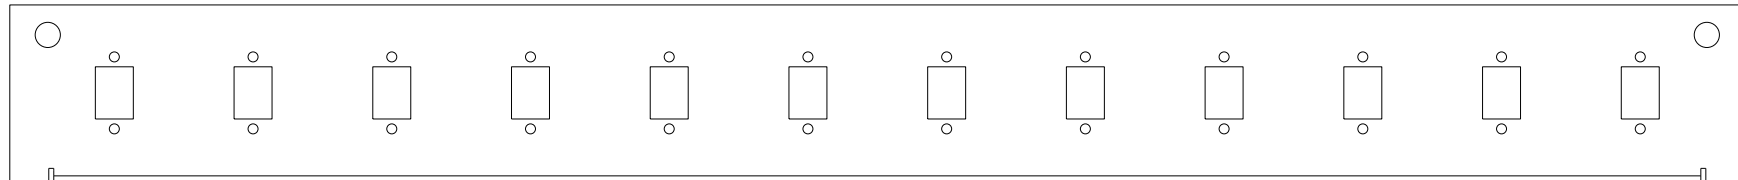

EasyLan® LWL Distribution Boxes / Splice Boxes

Notation:
You can find EasyLan® Quality Standards on separate data sheet

B A	Änderung Neuerstellung	06.11.2021 16.07.2018	MW JP	drawn	16.07.2018	L. Plödereder
				appr.	16.07.2018	M. Jungbeck
Index				Titel:		
Revision Code				EasyLan® FO Distribution Boxes / Splice Boxes		
Date				Drawing Number:		
Name				ZN-FO181416		
				 EasyLan® ...for a better connectivity		
				Dimensions: mm		
				Original: DIN A4		
				Sheet 1 of 14		

EasyLan® LWL Distribution Boxes / Splice Boxes

View: Back Side

B A	Änderung Neuerstellung	06.11.2021 16.07.2018	MW LP	drawn	16.07.2018	L. Plödereder	 EasyLan® ...for a better connectivity
				appr.	16.07.2018	M. Jungbeck	
Title:			EasyLan® FO Distribution Boxes / Splice Boxes			Dimensions: mm	
Drawing Number:			ZN-FO181416			Original: DIN A4	
Index			Revision Code			Sheet 2 of 14	

EasyLan® FO Front Plate 12x LC-Duplex / SC-Simplex

Possible Assembly:

LC-Duplex, Grade C

SC-Simplex, Grade B

Notation:

You can find EasyLan® Quality Standards on separate data sheet

B A	Änderung Neuerstellung	06.11.2021 16.07.2018	MW LP	drawn	16.07.2018	L. Plödereder	 ...for a better connectivity
				appr.	16.07.2018	M. Jungbeck	
Index				Title:		Dimensions: mm	
Revision Code				Drawing Number:		Original: DIN A4	
				ZN-FO181416		Sheet 3 of 14	

EasyLan® FO Front Plate 12x LC-Duplex Snap-In

Possible Assembly:

LC-Duplex, Grade B

Notation:

You can find EasyLan® Quality Standards on separate data sheet

B A	Änderung Neuerstellung	06.11.2021 16.07.2018	MW LP	drawn	16.07.2018	L. Plödereder	
				appr.	16.07.2018	M. Jungbeck	
Titel:				FO Front Plate 12x LC-Duplex / SC-Simplex			Dimensions: mm
Drawing Number:				ZN-FO181416			Original: DIN A4
							Sheet 4 of 14