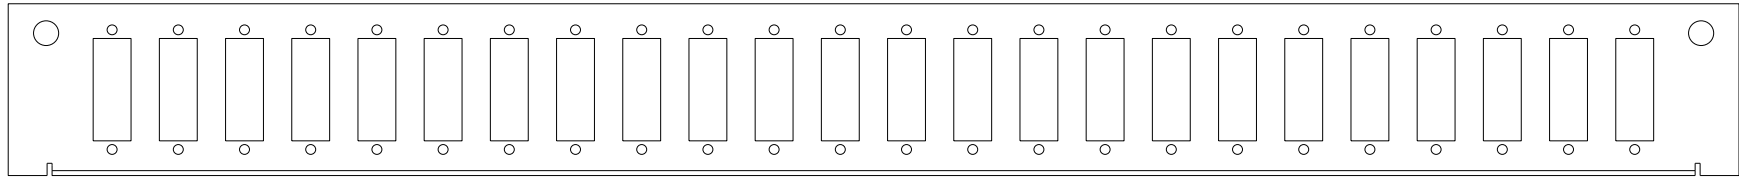

EasyLan® FO Front Plate 12x SC-Duplex / LC-Quad

Possible Assembly:

SC-Duplex, Grade C

SC-Duplex, Grade B

LC-Quad, Grade C

Notation:

You can find EasyLan® Quality Standards on separate data sheet

B A	Änderung Neuerstellung	06.11.2021 16.07.2018	MW LP	drawn	16.07.2018	L. Plödereder			
				appr.	16.07.2018	M. Jungbeck			
Index				Revision Code		Date	Name	Titel: FO Front Plate 12x SC-Duplex / LC-Quad	Dimensions: mm
								Drawing Number: ZN-FO181416	Original: DIN A4
									Sheet 7 of 14

EasyLan® FO Front Plate 12x LC-Quad Snap-In

Possible Assembly:

LC-Quad, Grade B

Notation:

You can find EasyLan® Quality Standards on separate data sheet

B A	Änderung Neuerstellung	06.11.2021 16.07.2018	MW LP	drawn	16.07.2018	L. Plödereder							
				appr.	16.07.2018	M. Jungbeck							
Index				Revision Code		Date		Name		Titel: FO Front Plate 12x LC-Quad Snap-In		Dimensions: mm	
										Drawing Number: ZN-FO181416		Original: DIN A4	
												Sheet 8 of 14	

EasyLan® FO Front Plate 24x SC-Duplex / LC-Quad

Possible Assembly:

SC-Duplex, Grade C

SC-Duplex, Grade B

LC-Quad, Grade C

Notation:

You can find EasyLan® Quality Standards on separate data sheet

B A	Änderung Neuerstellung	06.11.2021 16.07.2018	MW LP	drawn	16.07.2018	L. Plödereder			
				appr.	16.07.2018	M. Jungbeck			
Index				Revision Code		Date	Name	Titel: FO Front Plate 24x SC-Duplex / LC-Quad	Dimensions: mm
								Drawing Number: ZN-FO181416	Original: DIN A4
									Sheet 9 of 14